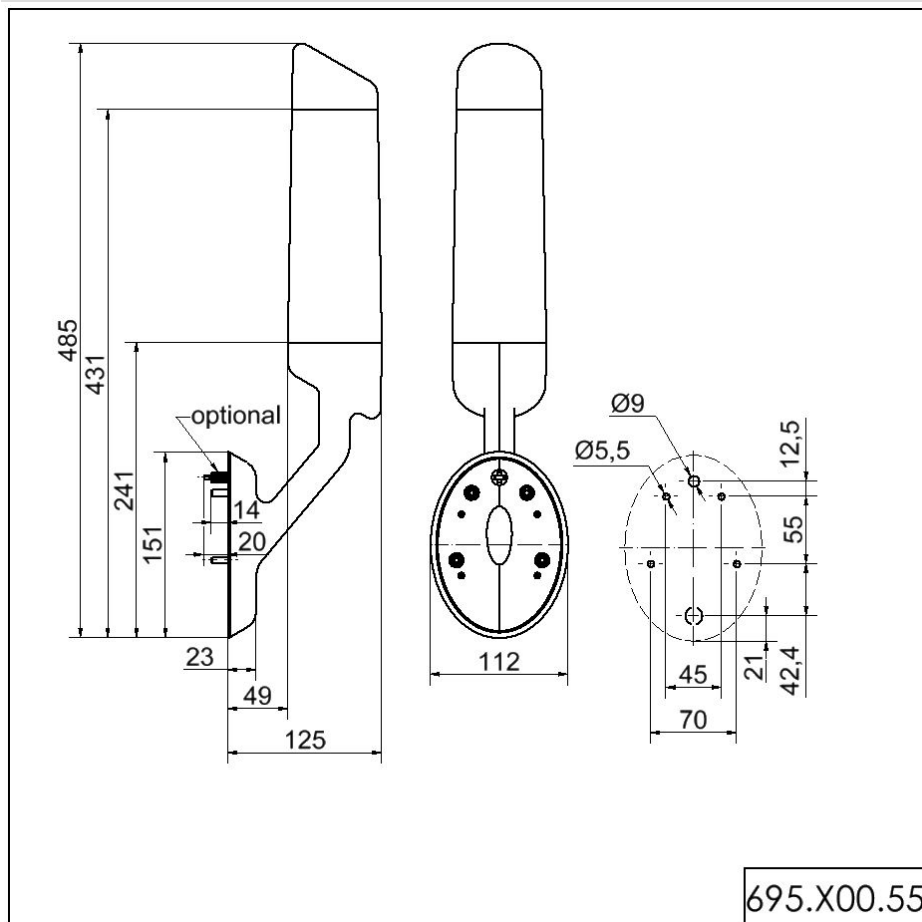

Colonnes lumineuses monobloc / CleanSIGN

CleanSIGN WM continu 24VDC MC

DESSIN

! Pour plus d'informations sur l'installation et le montage, reportez-vous au guide d'utilisation approprié sur www.werma.com. Cette copie imprimée est pour information seulement et est sujette à modification.