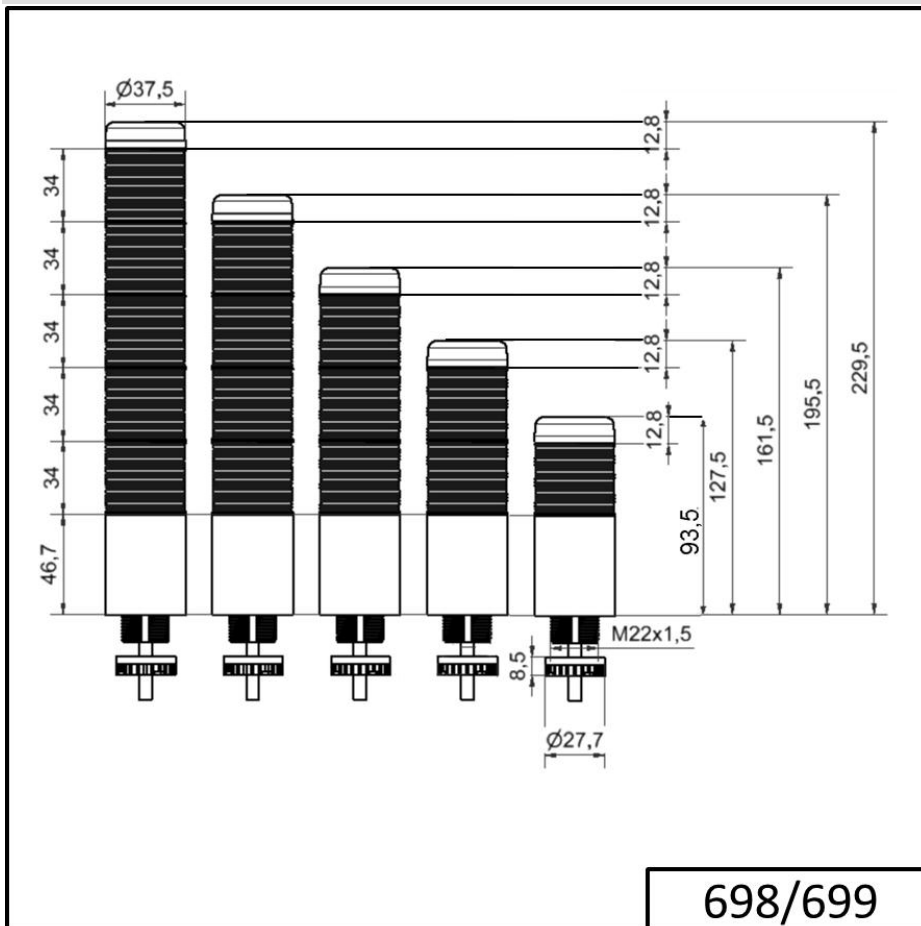

Colonnes lumineuses monobloc / KOMPAKT 37

K37 fiche EM 24VAC/DC BU/WH/GN/YE/RD

DESSIN

! Pour plus d'informations sur l'installation et le montage, reportez-vous au guide d'utilisation approprié sur www.werma.com. Cette copie imprimée est pour information seulement et est sujette à modification.