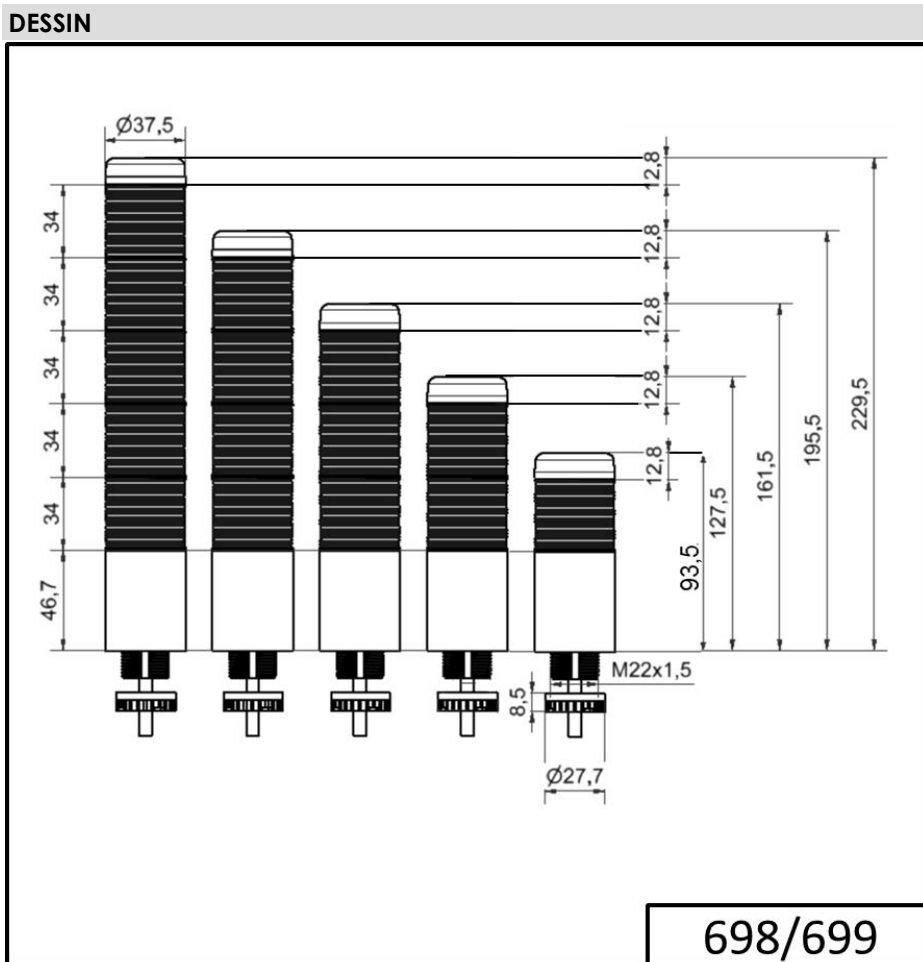

Colonnes lumineuses monobloc / KOMPAKT 37
K37cl sr câble EM pulsé 24VAC/DC GN/RD

! Pour plus d'informations sur l'installation et le montage, reportez-vous au guide d'utilisation approprié sur www.werma.com. Cette copie imprimée est pour information seulement et est sujette à modification.