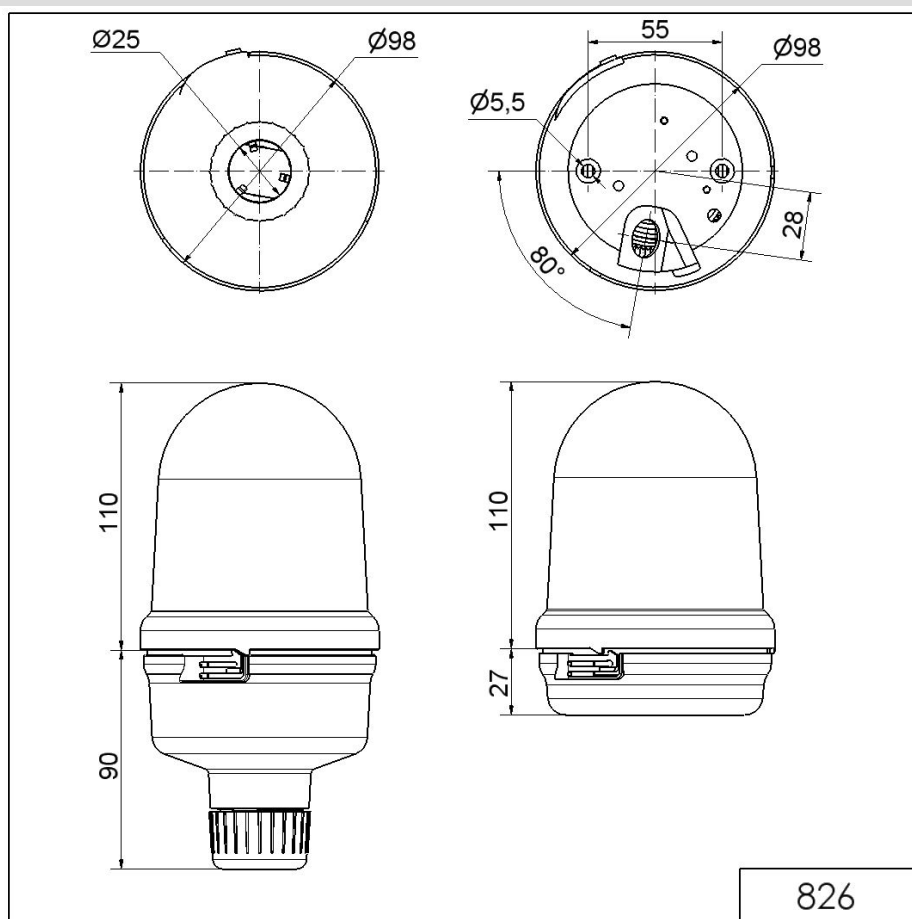

Midi Feux sur fond plat / Permanent Light 826

Feu permanent BM 12-230VAC/DC BU

UL Type Rating	Type 12
Conformité FCC	Non
Conformité IC	Non
Certificat EAC disponible	Oui
Conformité UKCA (Importateur)	Oui (WERMA (UK) Ltd.)
Conformité AS-I	Non
Approbation de l'OACI	Non
Conformité DNV	Non
Conformité RoHS CN	Non
Conformité à VdS	Non

DESSIN

Pour plus d'informations sur l'installation et le montage, reportez-vous au guide d'utilisation approprié sur www.werma.com. Cette copie imprimée est pour information seulement et est sujette à modification.