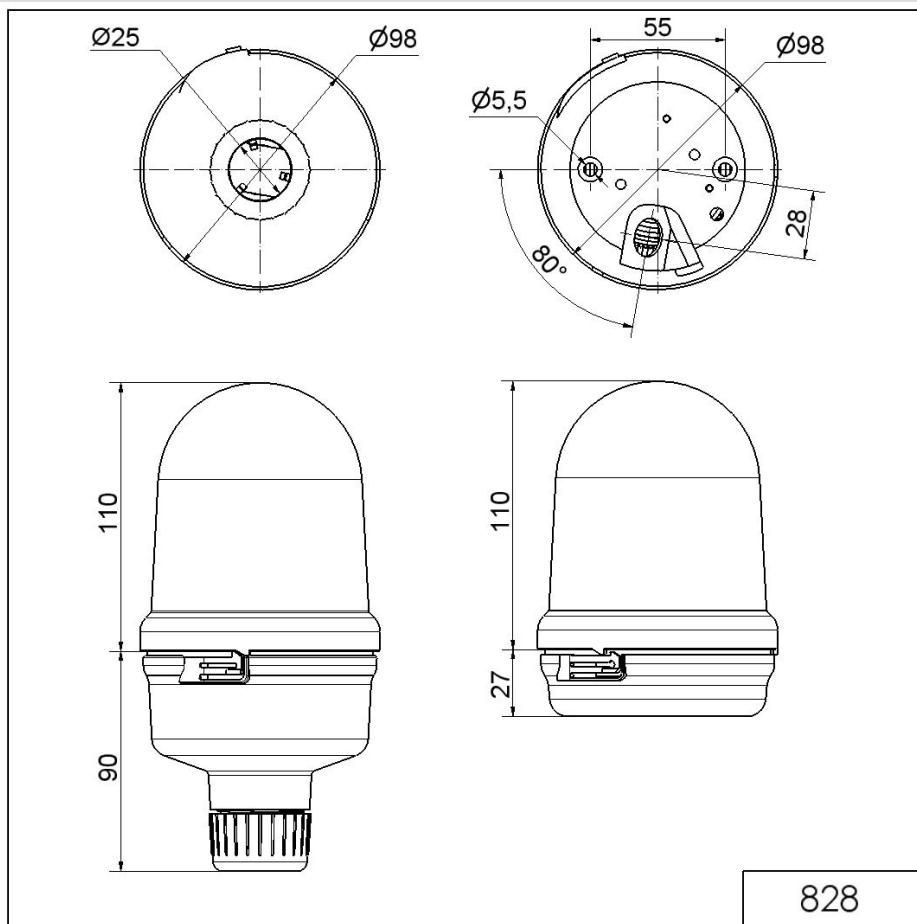

Midi Feux sur fond plat / Flash Light 828

Feu à éclats BM 230VAC YE

DESSIN

! Pour plus d'informations sur l'installation et le montage, reportez-vous au guide d'utilisation approprié sur www.werma.com. Cette copie imprimée est pour information seulement et est sujette à modification.