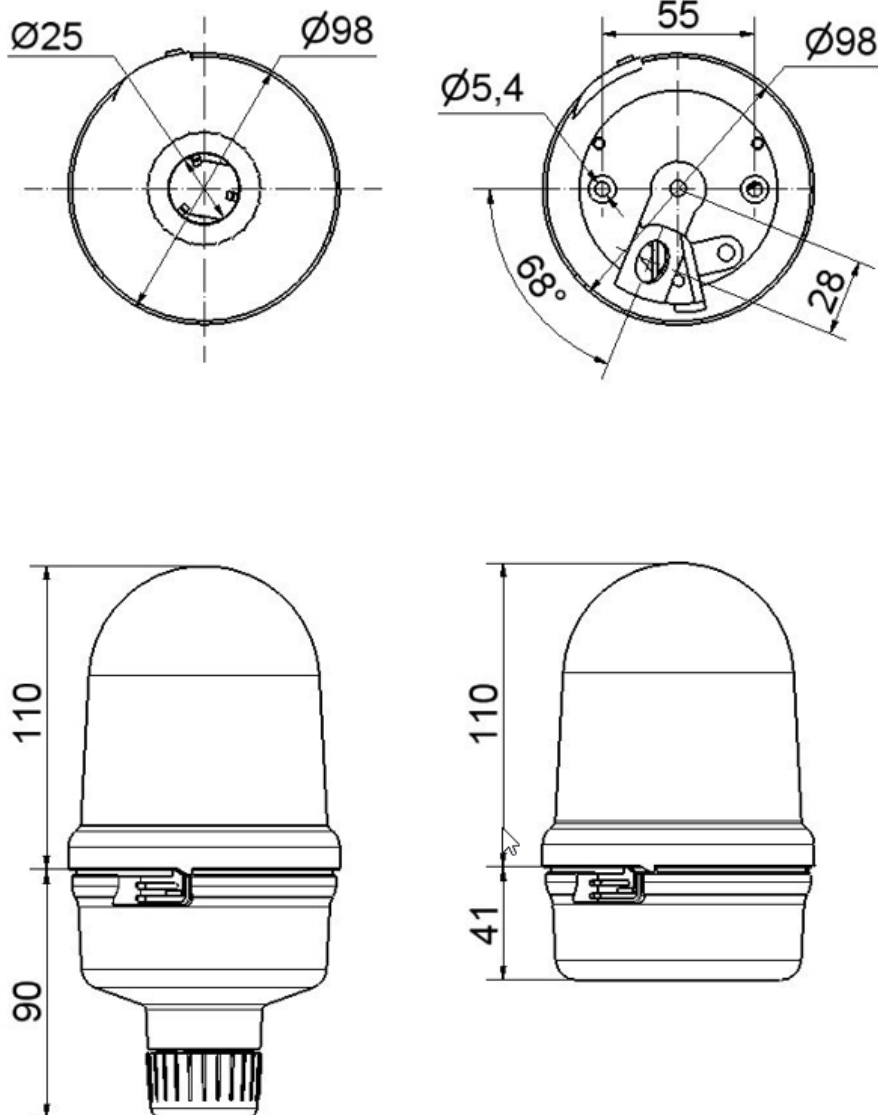

Midi Feux sur fond plat / Rotating Mirror Beacon 885

Gyrophare LED 24VAC/DC BU

DESSIN

! Pour plus d'informations sur l'installation et le montage, reportez-vous au guide d'utilisation approprié sur www.werma.com. Cette copie imprimée est pour information seulement et est sujette à modification.