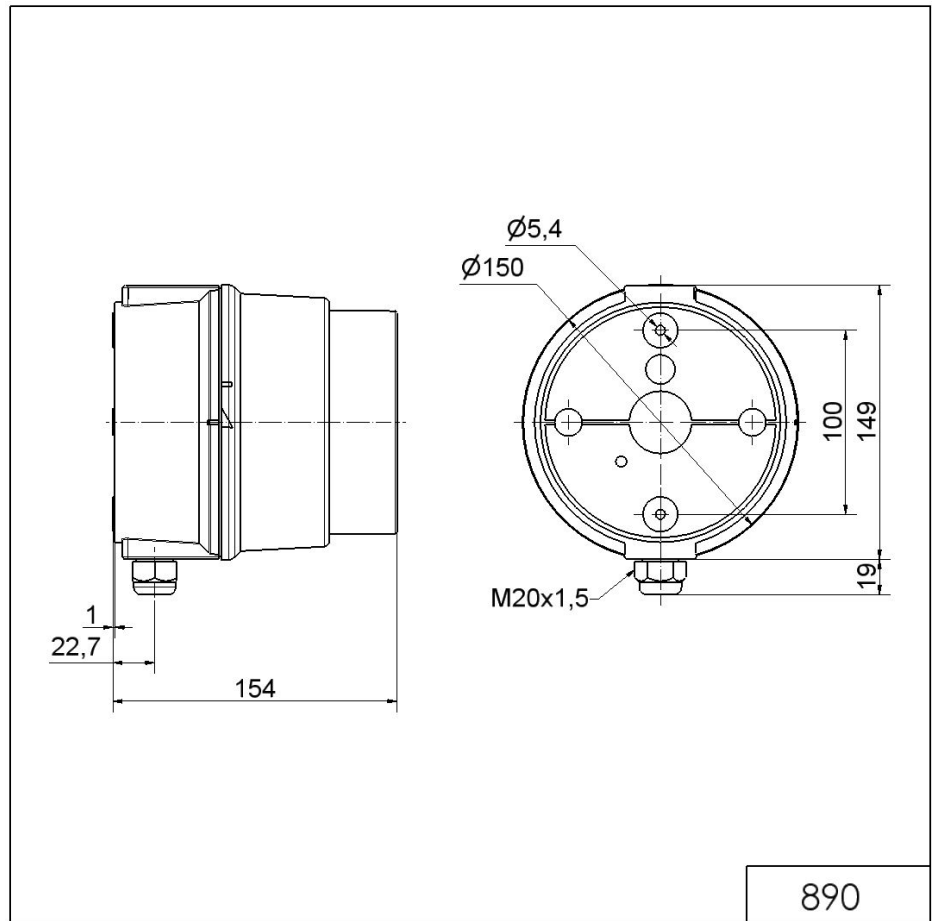

Feux de trafic / LED Light / LED Traffic Light 890 Feu permanent DEL BWM 12-24VDC RD

DESSIN

Pour plus d'informations sur l'installation et le montage, reportez-vous au guide d'utilisation approprié sur www.werma.com. Cette copie imprimée est pour information seulement et est sujette à modification.