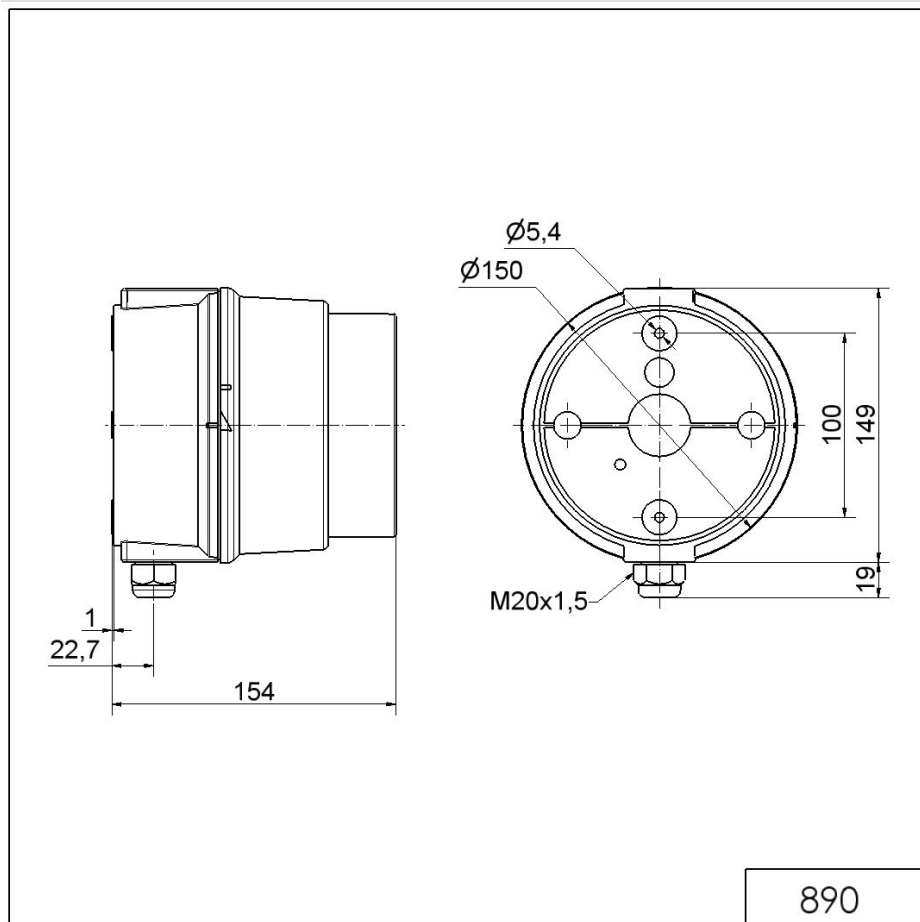

Feux de trafic / LED Light / LED Traffic Light 890

Feu permanent DEL BWM 115-230VAC RD

DESSIN

! Pour plus d'informations sur l'installation et le montage, reportez-vous au guide d'utilisation approprié sur www.werma.com. Cette copie imprimée est pour information seulement et est sujette à modification.