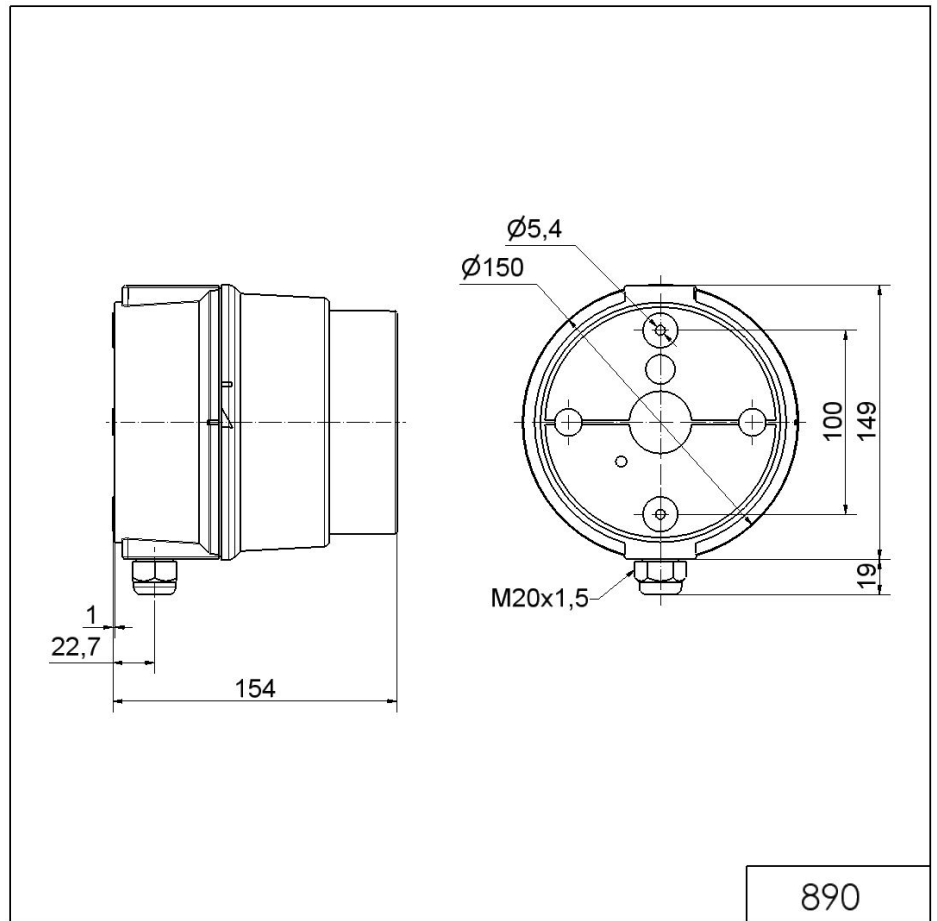

Feux de trafic / LED Light / LED Traffic Light 890
Feu permanent DEL BWM 12-24VDC GN

DESSIN

! Pour plus d'informations sur l'installation et le montage, reportez-vous au guide d'utilisation approprié sur www.werma.com. Cette copie imprimée est pour information seulement et est sujette à modification.