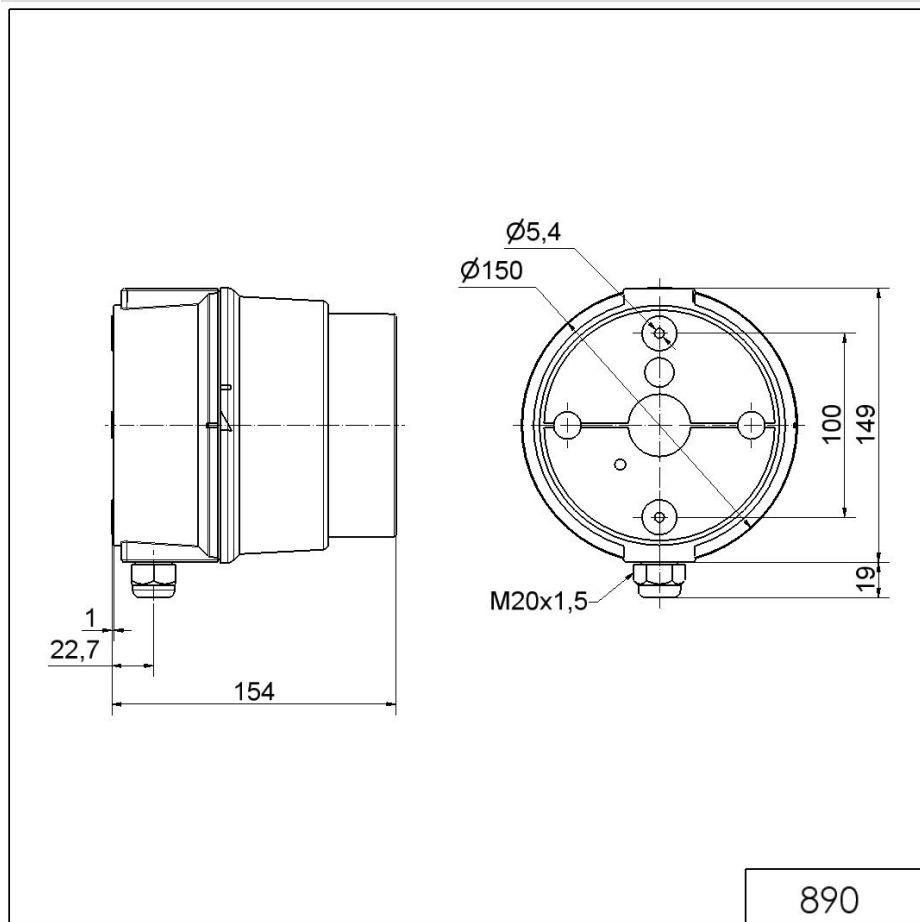

Feux de trafic / LED Light / LED Traffic Light 890

Feu permanent DEL BWM 115-230VAC YE

DESSIN

Pour plus d'informations sur l'installation et le montage, reportez-vous au guide d'utilisation approprié sur www.werma.com. Cette copie imprimée est pour information seulement et est sujette à modification.