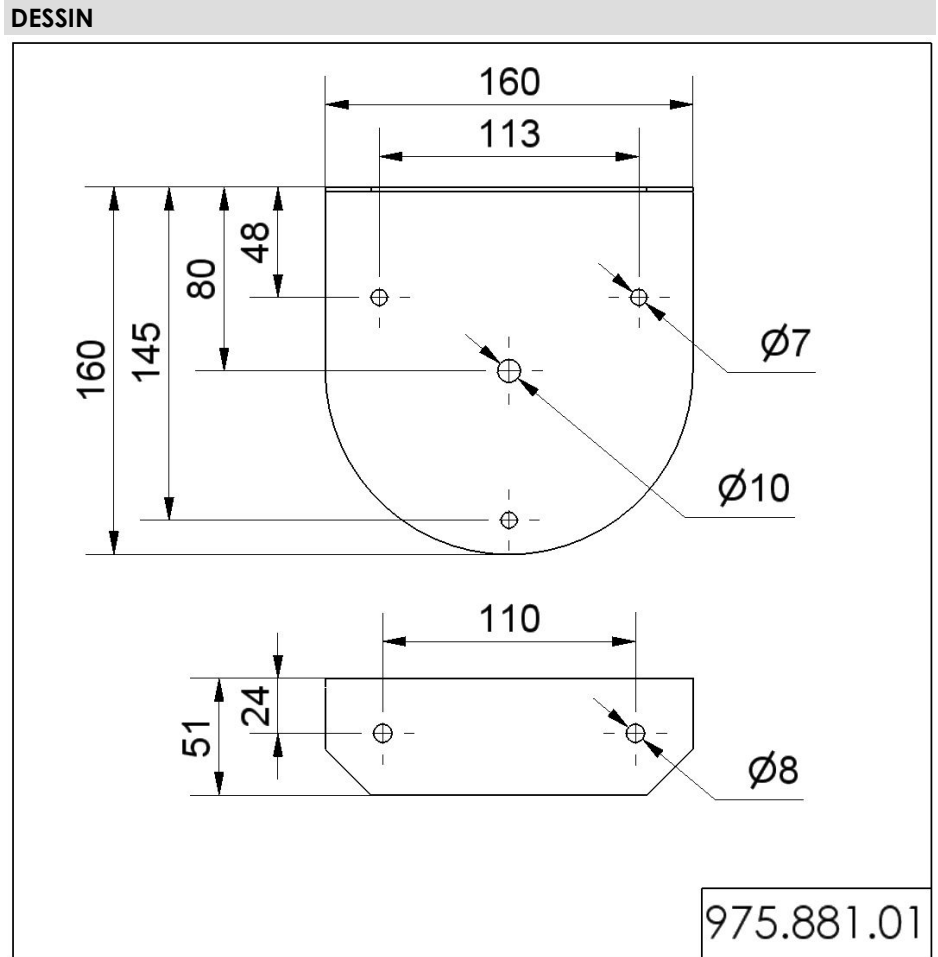

Rotating Mirror Light 880 / Accessories
Équerre de fixation BK

! Pour plus d'informations sur l'installation et le montage, reportez-vous au guide d'utilisation approprié sur www.werma.com. Cette copie imprimée est pour information seulement et est sujette à modification.