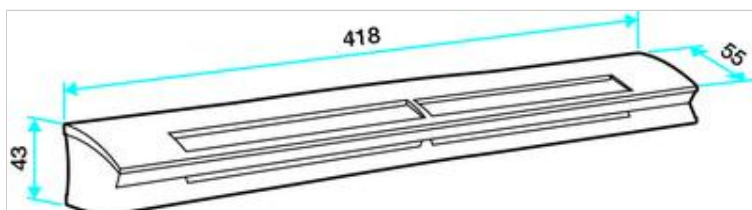

Conformités

- Certifié 
- Nouvel avis technique N14/07-1193.
- Ndécision : 36.06 et 35.07

DOMAINE D'APPLICATION

- Fixation sur mortaise fente double : 2 x (172 x 12) mm.

DESCRIPTION

- Gammes hygroréglable : EHL (S : socle standard ou L : socle acoustique).
- Gamme fixe : EFL (S : standard ou L : ajout de mousse acoustique)
- EFL réglable : une même entrée d'air permet d'obtenir tous les débits fixes de l'avis technique
- Isolation + 3 à 4 dB avec auvent acoustique extérieur (schémas Y, Z)

Gamme

GAMME HYGRO : EHL **R5**

Tarif Juin 2010

Module m3/h	Section cm2	Désignation	Schéma	Dnew (Ctr) dB	Couleur	Code	Cond.
6-45	5-30	EHL 6-45 S		-	Blanc	11014060	6
					Alu	11014061	6
					Noir	11014062	6
					Marron	11014063	6
					Chêne	11014064	6
					Ivoire	11014065	6
		Kit EHL 6-45 S	W	37	Blanc	11014084	6
		EHL 6-45 L		-	Blanc	11014066	6
					Alu	11014067	6
					Noir	11014068	6
					Marron	11014069	6
					Chêne	11014070	6
					Ivoire	11014071	6
Kit EHL 6-45 L	X	39	Blanc	11014085	6		
14-45	10-30	EHL 14-45 S		-	Blanc	11014072	6
		Kit EHL 14-45 S	W	37	Blanc	11014086	6
		EHL 14-45 L			Blanc	11014078	6

Caractéristiques techniques

Entraxe : 370 mm