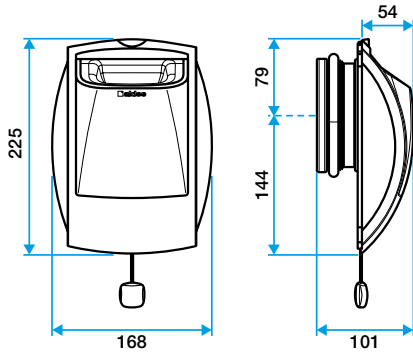

#### Données dimensionnelles

Références	H (mm)	Ø raccordement (mm)	L (mm)
11019014	225	125	54

Bap'Si double débit cordelette