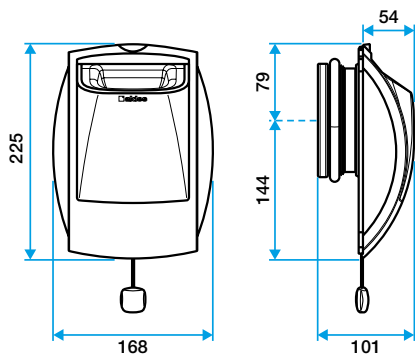

Accessoires

Désignations	Références
Fût Ø 125 mm	11019023
Fût Ø 116	11019024
Fût Ø 100	11019025
Renvoi cordelette pour montage plafond	11015001
Joint d'étanchéité en mousse pour les bouches	11019049
Platine de rénovation à griffes pour les bouches - Blanc	11019050
Platine rénovation à vis	11019054
Platine d'obturation en rénovation pour les bouches - Blanc	11034108

Références	H (mm)	Ø raccordement (mm)	L (mm)
11019021	225	Sans fût	54

Bap'Si double débit cordelette

Données aérauliques

Références	Débit (m3/h)	Plage de pression (Pa)
11019021	45/120	50 - 160

Courbes