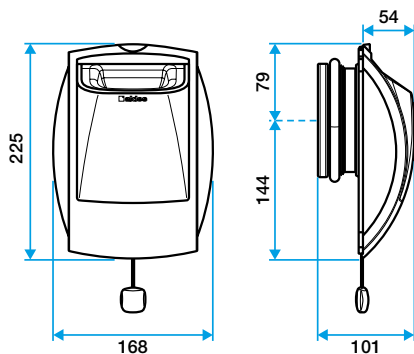

#### Données dimensionnelles

Références	H (mm)	Ø raccordement (mm)	L (mm)
11019022	225	Sans fût	54

Bap'Si double débit cordelette