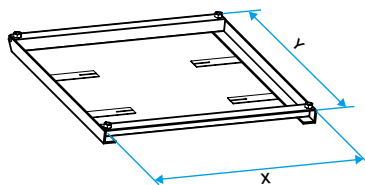

Accessoire tourelle de désenfumage

11021292

Cadre à sceller VELONE 8.5/13.0

Cadre à sceller VELONE

Description produit

Le cadre à sceller permet la fixation de la tourelle VELONE sur une souche maçonnée.

Domaines d'application

Neuf, Rénovation, Locaux tertiaires

Mise en oeuvre

- sceller les 4 pattes rabattables sur la souche.

Caractéristiques principales

- composé de 4 pattes rabattables,
- peinture anti-corrosion,
- livré avec visserie,
- peut recevoir l'axe pivot.