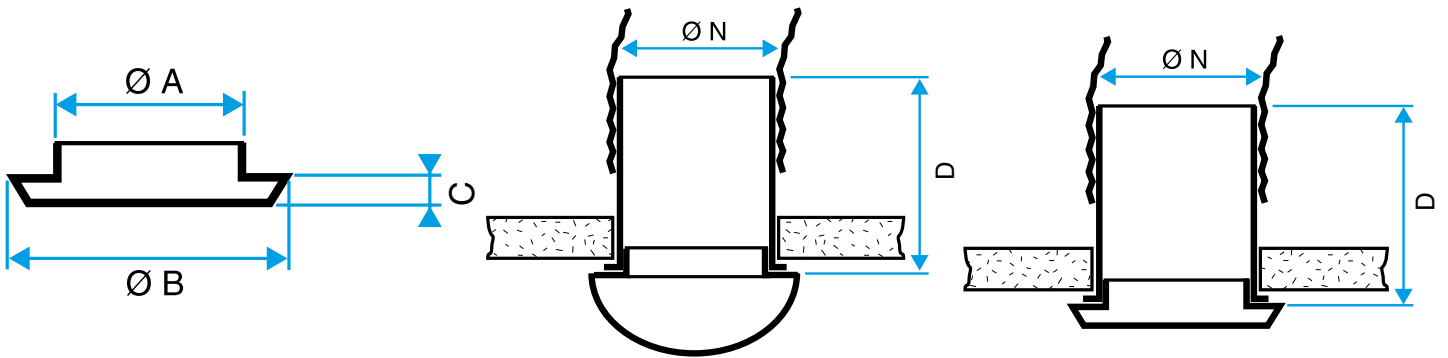

## Caractéristiques principales

- grille de ventilation BIP et BIO fixe,
- fonctionne en extraction et insufflation,
- existe en 3 diamètres: Ø 80 mm, Ø 100 mm et Ø 125 mm,
- débit Ø 80 - 60 m<sup>3</sup>/h,
- débit Ø 100 - 90 m<sup>3</sup>/h,
- débit Ø 125 de 110 m<sup>3</sup>/h,
- entretien facile.

## Données générales

Références	Couleur
11022078	Blanc

Grille de ventilation fixe

11022078

BIP Ø 125 mm - Blanc

Données dimensionnelles

Références	Ø A (mm)	Ø B (mm)	Ø C (mm)	Ø N (mm)
11022078	125	185	23,7	125

Grille BIO Design rectangulaire D 80 mm

Grille BIO Design carré D 80 mm

Grille BIO Design carré D 125 mm

Bouche BIP seule

Bouche BIO seule

Bouche BIP avec manchette

Données aérauliques

Références	Débit de confort (soufflage avec registre N 100 % ouvert) pour $L_w < NR 25$ (m <sup>3</sup> /h)
11022078	110