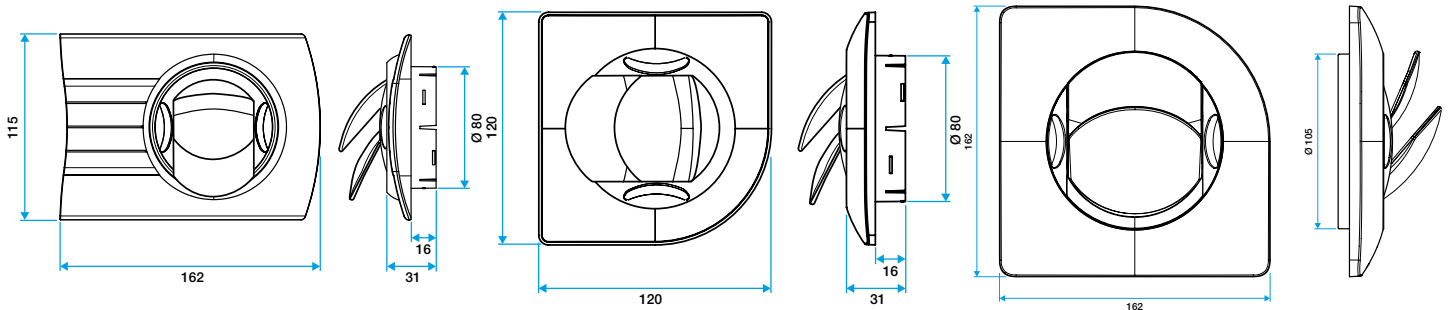

## Caractéristiques principales

- grille de ventilation BIP et BIO fixe,
- fonctionne en extraction et insufflation,
- existe en 3 diamètres: Ø 80 mm, Ø 100 mm et Ø 125 mm,
- débit Ø 80 - 60 m<sup>3</sup>/h,
- débit Ø 100 - 90 m<sup>3</sup>/h,
- débit Ø 125 de 110 m<sup>3</sup>/h,
- entretien facile.

## Accessoires

Désignations	Références
Manchette trident Ø 125 mm	11033007

## Données générales

Références	Couleur
11022078	Blanc

Grille de ventilation fixe

11022078

BIP Ø 125 mm - Blanc

Données dimensionnelles

Références	Ø A (mm)	Ø B (mm)	Ø C (mm)	Ø N (mm)
11022078	125	185	23,7	125

Grille BIO Design rectangulaire D 80 mm

Grille BIO Design carré D 80 mm

Grille BIO Design carré D 125 mm

Bouche BIP seule

Bouche BIO seule

Bouche BIP avec manchette

Données aérauliques

Références	Débit de confort (soufflage avec registre N 100 % ouvert) pour $L_w < NR 25$ (m <sup>3</sup> /h)
11022078	110