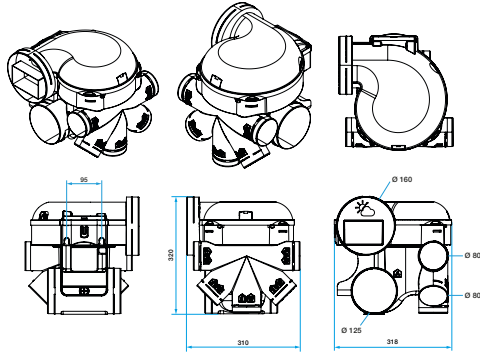

11033075

Kit EasyHOME HYGRO Premium MW Cuisine

CORD + Gaines

Références	H (mm)	Ø rejet (mm)	L (mm)	Poids (kg)	I (mm)
11033075	320	160	318	2,7	310

Encombrement en mm

Données aérauliques

Références	Débit max ErP (m ³ /h)
11033075	298