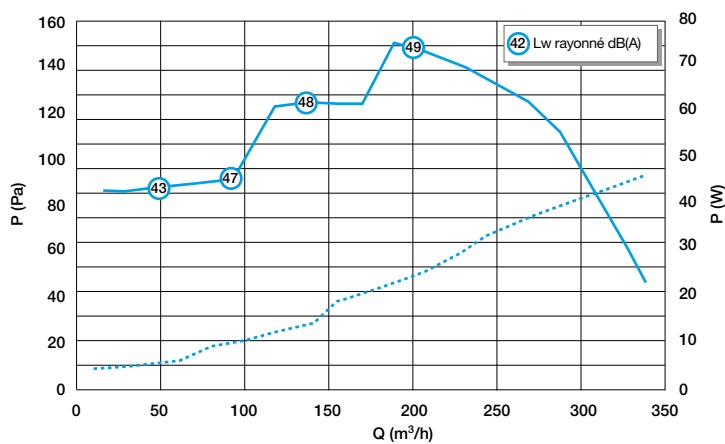

EasyCLIP Algaine

EasyCLIP Optiflex (en option)

Groupe de ventilation simple flux individuelle hygoréglable

11033075

Kit EasyHOME HYGRO Premium MW Cuisine

CORD + GAINES

Courbe aéraulique et acoustique EasyHOME Hygro MW