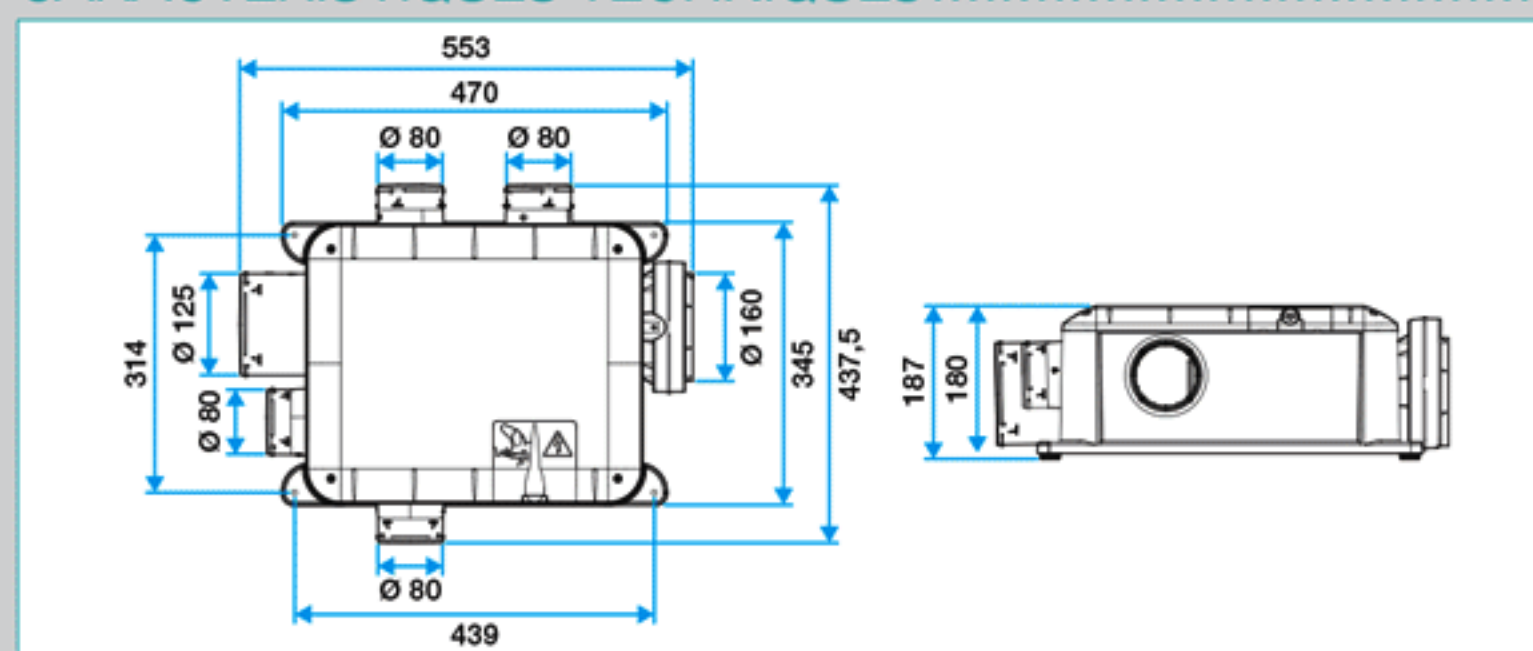

CARACTERISTIQUES TECHNIQUES

Encombrement (mm)