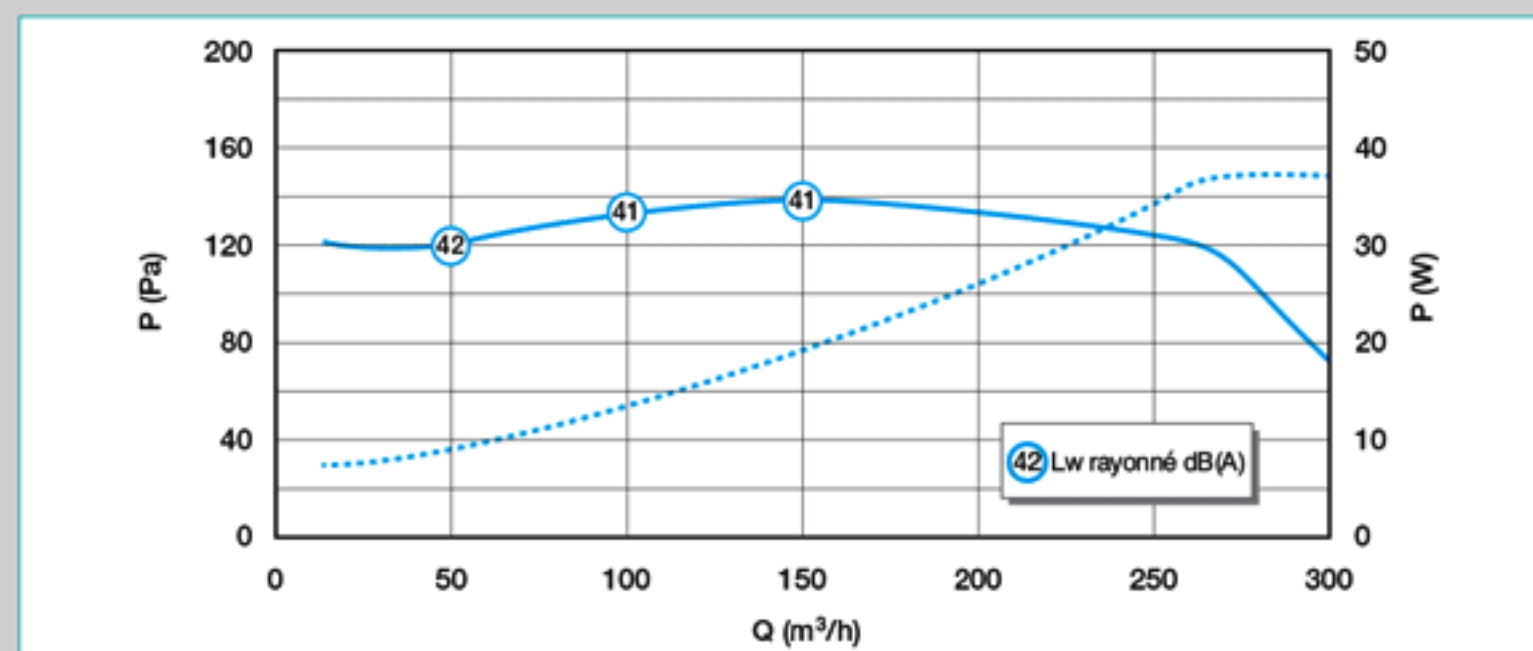

CARACTERISTIQUES TECHNIQUES

Encombrement (mm)

Caractéristiques aérauliques

- Ventilateur à courbe plate pour 4 sanitaires maximum.
- Débit réglé par les bouches.
- Caractéristiques certifiées (référentiel CSTBat E.T. 35/03) : www.certita.fr
- Niveau de pression acoustique bouche cuisine : $L_p(2m) = 19$ dB (A).
- Niveau de puissance acoustique bouche cuisine : $L_w = 33$ dB (A).
- Conso hygro B : de 8,2 à 14,7 W-Th-C du F1 (1 bain/WC) au F7 (3 bains + 1 WC).
- Tension : 230 V - 50 Hz monophasé.
- intensité de protection : 2 A.
- Classement du groupe : IPX2.
- Poids (groupe seul) : 3,6 kg.