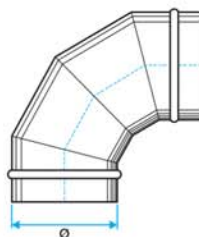

Réseaux galva rigides

Coudes GALVA

Coude 90°

GAMME R22

Ø	Référence
Coude embouti	
80	11093380
100	11093381
125	11093382
160	11093383
200	11093384
250	11093385

Ø	Référence
Coude secteur	
315	11093308
355	11093309
400	11093310
450	11093311
500	11093312
560	11094110

Ø	Référence
630	11093313
710	11094111
800	11093314
900	11094112
1000	11093315

DOMAINE D'APPLICATION

- Permet le changement de direction d'un réseau à 90°.

MISE EN ŒUVRE

- Facilité de montage des accessoires par emboîtement : les conduits sont femelles, les accessoires sont mâles.
- Coudes emboutis jusqu'au Ø 250.
- Coudes secteurs du Ø 315 au Ø 1000.
- Autres diamètres : nous consulter.

Coude 45°

GAMME R22

Ø	Référence
Coude embouti	
80	11093387
100	11093388
125	11093389
160	11093390
200	11093391
250	11093392

Ø	Référence
Coude secteur	
315	11093348
355	11093349
400	11093350
450	11093351
500	11093352
560	11094120

Ø	Référence
630	11093353
710	11094121
800	11093354
900	11094122
1000	11093355

DOMAINE D'APPLICATION

- Permet le changement de direction d'un réseau à 45°.

MISE EN ŒUVRE

- Facilité de montage des accessoires par emboîtement : les conduits sont femelles, les accessoires sont mâles.
- Coudes emboutis jusqu'au Ø 250.
- Coudes secteurs du Ø 315 au Ø 1000.
- Autres diamètres : nous consulter.