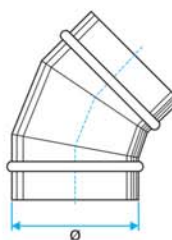

Ø	Référence
630	11093313
710	11094111
800	11093314
900	11094112
1000	11093315

DOMAINE D'APPLICATION

- Permet le changement de direction d'un réseau à 90°.

MISE EN ŒUVRE

- Facilité de montage des accessoires par emboîtement : les conduits sont femelles, les accessoires sont mâles.
- Coudes emboutis jusqu'au Ø 250.
- Coudes secteurs du Ø 315 au Ø 1000.
- Autres diamètres : nous consulter.

Coude 45°

GAMME R22

Ø	Référence
Coude embouti	
80	11093387
100	11093388
125	11093389
160	11093390
200	11093391
250	11093392

Ø	Référence
Coude secteur	
315	11093348
355	11093349
400	11093350
450	11093351
500	11093352
560	11094120

Ø	Référence
630	11093353
710	11094121
800	11093354
900	11094122
1000	11093355

DOMAINE D'APPLICATION

- Permet le changement de direction d'un réseau à 45°.

MISE EN ŒUVRE

- Facilité de montage des accessoires par emboîtement : les conduits sont femelles, les accessoires sont mâles.
- Coudes emboutis jusqu'au Ø 250.
- Coudes secteurs du Ø 315 au Ø 1000.
- Autres diamètres : nous consulter.