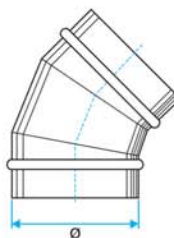

Ø	Référence
630	11093313
710	11094111
800	11093314
900	11094112
1000	11093315

DOMAINE D'APPLICATION

- Permet le changement de direction d'un réseau à 90°.

MISE EN ŒUVRE

- Facilité de montage des accessoires par emboîtement : les conduits sont femelles, les accessoires sont mâles.
- Coudes emboutis jusqu'au Ø 250.
- Coudes secteurs du Ø 315 au Ø 1000.
- Autres diamètres : nous consulter.

Coude 45°

GAMME R22

Ø	Référence
Coude embouti	
80	11093387
100	11093388
125	11093389
160	11093390
200	11093391
250	11093392

Ø	Référence
Coude secteur	
315	11093348
355	11093349
400	11093350
450	11093351
500	11093352
560	11094120

Ø	Référence
630	11093353
710	11094121
800	11093354
900	11094122
1000	11093355

DOMAINE D'APPLICATION

- Permet le changement de direction d'un réseau à 45°.

MISE EN ŒUVRE

- Facilité de montage des accessoires par emboîtement : les conduits sont femelles, les accessoires sont mâles.
- Coudes emboutis jusqu'au Ø 250.
- Coudes secteurs du Ø 315 au Ø 1000.
- Autres diamètres : nous consulter.