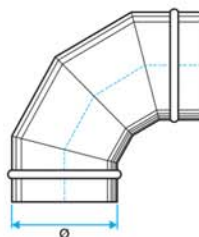

Coude 90°

GAMME R22

Ø	Référence
Coude embouti	
80	11093380
100	11093381
125	11093382
160	11093383
200	11093384
250	11093385

Ø	Référence
Coude secteur	
315	11093308
355	11093309
400	11093310
450	11093311
500	11093312
560	11094110

Ø	Référence
630	11093313
710	11094111
800	11093314
900	11094112
1000	11093315

DOMAINE D'APPLICATION

- Permet le changement de direction d'un réseau à 90°.

MISE EN ŒUVRE

- Facilité de montage des accessoires par emboîtement : les conduits sont femelles, les accessoires sont mâles.
- Coudes emboutis jusqu'au Ø 250.
- Coudes secteurs du Ø 315 au Ø 1000.
- Autres diamètres : nous consulter.

Coude 45°

GAMME R22

Ø	Référence
Coude embouti	
80	11093387
100	11093388
125	11093389
160	11093390
200	11093391
250	11093392

Ø	Référence
Coude secteur	
315	11093348
355	11093349
400	11093350
450	11093351
500	11093352
560	11094120

Ø	Référence
630	11093353
710	11094121
800	11093354
900	11094122
1000	11093355

DOMAINE D'APPLICATION

- Permet le changement de direction d'un réseau à 45°.

MISE EN ŒUVRE

- Facilité de montage des accessoires par emboîtement : les conduits sont femelles, les accessoires sont mâles.
- Coudes emboutis jusqu'au Ø 250.
- Coudes secteurs du Ø 315 au Ø 1000.
- Autres diamètres : nous consulter.