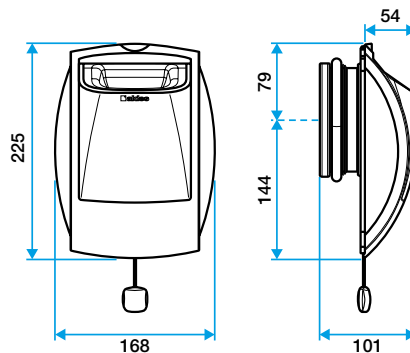

Accessoires

Désignations	Références
Fût Ø 125 mm	11019023
Fût Ø 116	11019024
Fût Ø 100	11019025
Renvoi cordelette pour montage plafond	11015001
Joint d'étanchéité en mousse pour les bouches	11019049
Platine de rénovation à griffes pour Bap'Si et Bahia Curve - Blanc	11019050
Platine rénovation à vis pour Bap'Si et Bahia Curve - Blanc	11019054
Platine d'obturation en rénovation pour les bouches - Blanc	11034108
Manchette tôle à épaulement Ø 125 mm	11012220
Manchette tôle 3 pattes Ø 125 mm	11012252
Manchette mâle Ø 124 mm	11012250
MANCH.TOILE D125 H300 TRIDENT	11022055
Manchette tôle 3 pattes Ø 100 mm	11012253
Manchette tôle Ø 100 mm	11012256
Rondelle de blocage Ø 125 mm	11087043

Données générales

Références	Matière de l'isolant	Couleur
11019020	-	Blanc

Données dimensionnelles

Références	H (mm)	L (mm)	Ø raccordement (mm)
11019020	225	54	Sans fût

Bap'Si double débit cordelette

Données aérauliques