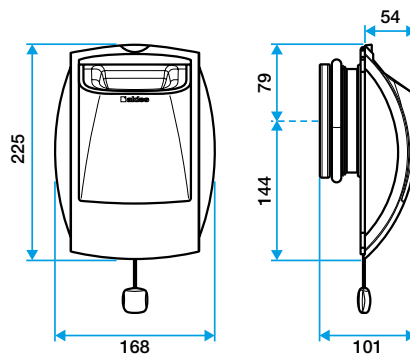

### Accessoires

Désignations	Références
Renvoi cordelette pour montage plafond	11015001
Joint d'étanchéité en mousse pour les bouches	11019049
Anneau phonique pour les bouches Ø 125 mm	11019429
Platine d'obturation en rénovation pour les bouches - Blanc	11034108
Manchette tôle à épaulement Ø 125 mm	11012220
Manchette tôle 3 pattes Ø 125 mm	11012252
Manchette mâle Ø 124 mm	11012250
MANCH.TOILE D125 H300 TRIDENT	11022055
Rondelle de blocage Ø 125 mm	11087043

### Données dimensionnelles

Références	H (mm)	L (mm)	Ø raccordement (mm)
11019092	225	54	125

Bap'Si double débit cordelette