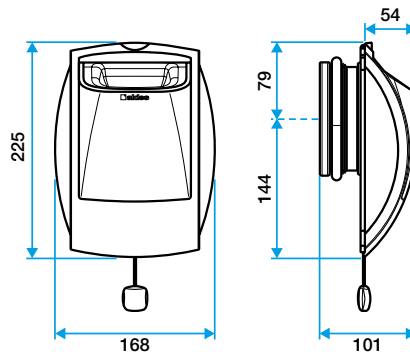

Accessoires

Désignations	Références
Renvoi cordelette pour montage plafond	11015001
Joint d'étanchéité en mousse pour les bouches	11019049
Anneau phonique pour les bouches Ø 125 mm	11019429
Platine d'obturation en rénovation pour les bouches - Blanc	11034108
Manchette tôle à épaulement Ø 125 mm	11012220
Manchette tôle 3 pattes Ø 125 mm	11012252
Manchette mâle Ø 124 mm	11012250
MANCH.TOILE D125 H300 TRIDENT	11022055
Rondelle de blocage Ø 125 mm	11087043

Données générales

Références	Matière de l'isolant	Couleur
11019093	-	Blanc

Données dimensionnelles

Références	H (mm)	L (mm)	Ø raccordement (mm)
11019093	225	54	125

Bap'Si double débit cordelette

Données aérauliques