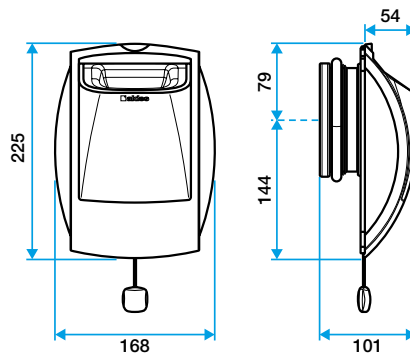

### Accessoires

Désignations	Références
Fût Ø 125 mm	11019023
Fût Ø 116	11019024
Fût Ø 100	11019025
Renvoi cordelette pour montage plafond	11015001
Joint d'étanchéité en mousse pour les bouches	11019049
Platine de rénovation à griffes pour Bap'Si et Bahia Curve - Blanc	11019050
Platine rénovation à vis pour Bap'Si et Bahia Curve - Blanc	11019054
Platine d'obturation en rénovation pour les bouches - Blanc	11034108
Manchette tôle à épaulement Ø 125 mm	11012220
Manchette tôle 3 pattes Ø 125 mm	11012252
Manchette mâle Ø 124 mm	11012250
MANCH.TOILE D125 H300 TRIDENT	11022055
Manchette tôle 3 pattes Ø 100 mm	11012253
Manchette tôle Ø 100 mm	11012256
Rondelle de blocage Ø 125 mm	11087043

### Données dimensionnelles

Références	H (mm)	L (mm)	Ø raccordement (mm)
11019097	225	54	Sans fût

Bap'Si double débit cordelette