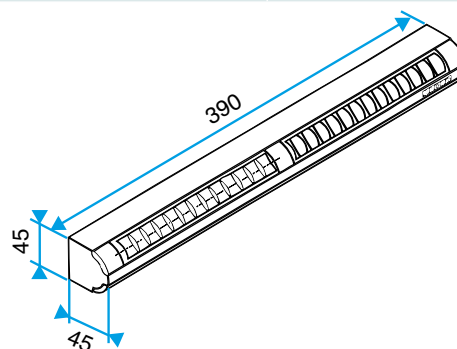

Données générales

Références	Matière de l'isolant	Couleur
11011580	-	Blanc

Données dimensionnelles

Références	H (mm)	L (mm)	Fente (mm)	I (mm)
11011580	45	390	2 x (172 x 12);(250 x 15)	43

EA22, EA30; Entraxe = 370 mm