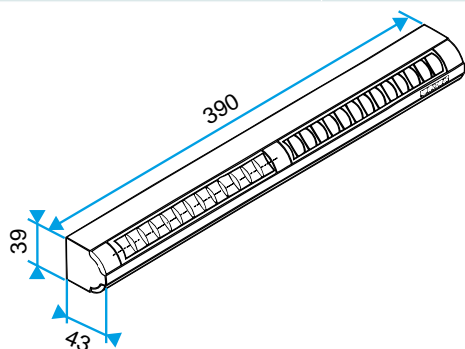

Argumentaire référence

Application :

- Entrée d'air Autoréglable avec le débit 45 m³/h

Description :

- Fente double : 2 x (172 x 12) mm ou Fente simple (250 x 15) mm
- Dimensions : 39x39x390m
- Installation sur la menuiserie
- Couleur blanche
- Ailettes assure la fonction antimoustique
- Aucune vis de fixation apparente
- Isolement acoustique 36 dB

Données générales

Références	Matière de l'isolant	Couleur
11011580	-	Blanc

Données dimensionnelles

Références	H (mm)	L (mm)	Fente (mm)	I (mm)
11011580	45	390	2 x (172 x 12);(250 x 15)	43

EA22, EA30; Entraxe = 370 mm