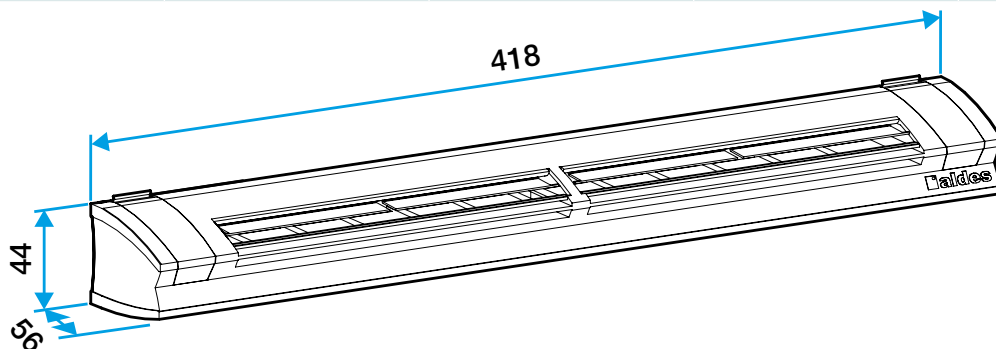

Argumentaire référence

Application :

- Fixation sur mortaise fente double : 2 x (172 x 12) mm.

Description :

- Entrée d'air fixe.
- Isolement acoustique 39 dB.
- Design innovant et intégration discrète.
- Facilité Mise en oeuvre.

Entrée d'air fixe

11014103

EFL L 22/30/45 m³/h - 39 dB - Aluminium

Caractéristiques principales

- entrée d'air fixe acoustique,
- s'installe sur une menuiserie,
- existe en différents coloris.

Accessoires

Désignations	Références
Auvent limitant - Blanc	11011237
Auvent menuiserie - Chêne clair	11011274
Auvent menuiserie - Anthracite	11011424
Auvent menuiserie - Ivoire	11011699
Auvent menuiserie - Aluminium	11011753
Auvent menuiserie - Noir	11011813
Auvent menuiserie - Marron	11011814
Auvent menuiserie - Chêne	11011815
Auvent menuiserie - Blanc	11011988
Auvent acoustique pour EHL, EA, EHB2 - Blanc	11011972
Auvent acoustique pour EHL, EA, EHB2 - Aluminium	11011755
Auvent acoustique pour EHL, EA et EHB2 - Chêne clair	11011271
Auvent acoustique pour EHL, EA et EHB2 - Marron	11011260
Auvent acoustique pour EHL, EA et EHB2 - Chêne	11011261
Auvent acoustique pour EHL, EA et EHB2 - Noir	11011262
Auvent acoustique pour EHL, EA et EHB2 - Ivoire	11011263
Auvent acoustique pour EHL, EA, EHB2 - Anthracite	11011425
Auvent acoustique anti insecte pour EHL, EA, EHB2 - Blanc	11011426
Auvent menuiserie pare-pluie APP - Blanc	11011901
Flasque long - Blanc	11011413
Flasque long - Chêne	11011414
Flasque long - Marron	11011415
Flasque long - Aluminium	11011417
Flasque long - Chêne clair	11011418
Flasque long - Ivoire	11011419
Flasque long - Noir	11011416

Données générales

Références	Matière de l'isolant	Couleur
11014103	-	Aluminium

Données dimensionnelles

Références	H (mm)	L (mm)	Fente (mm)	l (mm)	Section (cm ²)
11014103	44	418	2 x (172 x 12)	56	16-21-32