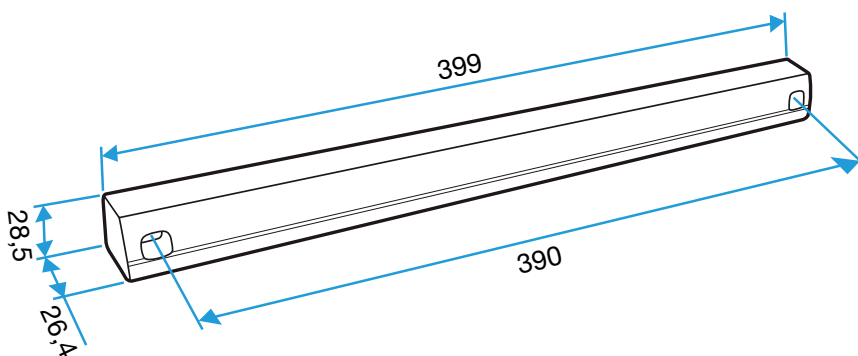

11011188

Mini Auvent standard menuiserie - Chêne

Données dimensionnelles

| Références | H (mm) | L (mm) | l (mm) |
|------------|--------|--------|--------|
| 11011188 | 24 | 287 | 23,5 |

Auvent menuiserie L=390mm; Mini Auvent L=287mm

APP L= 390mm; Mini APP L=290mm

Flasque

Auvent limitant