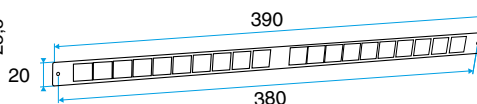

- Placés du côté extérieur de la menuiserie, les auvents permettent d'éviter la pénétration d'eau par l'entrée d'air, tout en assurant les performances aérauliques et acoustiques de celle-ci.
- L'auvent limitant est recommandé pour les zones exposés au vent ou volet placé à l'intérieur de l'auvant peuvent de limiter l'impact du vent et du débit insufflé.
- L'APP et le Mini APP sont des auvents plus recouvrants et assurant la fonction d'anti moustiques. L'APP est adapté aux entrées d'air standards et le Mini APP est adapté aux petites entrées d'air (Mini EMMA et Mini EA).
- Le flasque long permet de remplacer l'auvent standard lorsque son encombrement ne convient pas (baie coulissante...).

Caractéristiques principales

- existe en différents coloris.

Données générales

| Références | Matière de l'isolant | Couleur |
|------------|----------------------|---------|
| 11011188 | - | Chêne |

Entrée d'air

11011188

Mini Auvent standard menuiserie - Chêne

Données dimensionnelles

| Références | H (mm) | L (mm) | l (mm) |
|------------|--------|--------|--------|
| 11011188 | 24 | 287 | 23,5 |

Auvent menuiserie L=390mm; Mini Auvent L=287mm