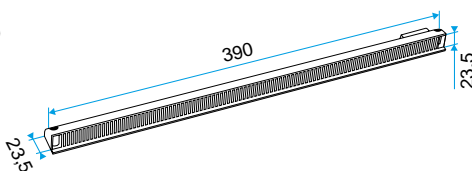

- Placés du côté extérieur de la menuiserie, les auvents permettent d'éviter la pénétration d'eau par l'entrée d'air, tout en assurant les performances aérauliques et acoustiques de celle-ci.
- L'auvent limitant est recommandé pour les zones exposés au vent ou volet placé à l'intérieur de l'auvant peuvent de limiter l'impact du vent et du débit insufflé.
- L'APP et le Mini APP sont des auvents plus recouvrants et assurant la fonction d'anti moustiques. L'APP est adapté aux entrées d'air standards et le Mini APP est adapté aux petites entrées d'air (Mini EMMA et Mini EA).
- Le flasque long permet de remplacer l'auvent standard lorsque son encombrement ne convient pas (baie coulissante...).

11011188

Mini Auvent standard menuiserie - Chêne

Données dimensionnelles

| Références | H (mm) | L (mm) | l (mm) |
|------------|--------|--------|--------|
| 11011188 | 24 | 287 | 23,5 |

Auvent menuiserie L=390mm; Mini Auvent L=287mm

APP L= 390mm; Mini APP L=290mm

Flasque

Auvent limitant