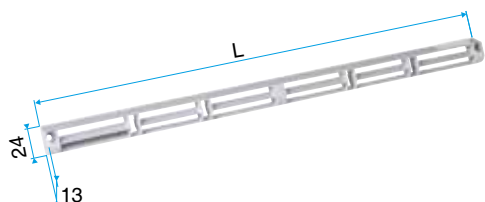

- Placés du côté extérieur de la menuiserie, les auvents permettent d'éviter la pénétration d'eau par l'entrée d'air, tout en assurant les performances aérauliques et acoustiques de celle-ci.
- L'auvent limitant est recommandé pour les zones exposés au vent ou volet placé à l'intérieur de l'auvant peuvent de limiter l'impact du vent et du débit insufflé.
- L'APP et le Mini APP sont des auvents plus recouvrants et assurant la fonction d'anti moustiques. L'APP est adapté aux entrées d'air standards et le Mini APP est adapté aux petites entrées d'air (Mini EMMA et Mini EA).
- Le flasque long permet de remplacer l'auvent standard lorsque son encombrement ne convient pas (baie coulissante...).

Caractéristiques principales

- existe en différents coloris.

Données générales

| Références | Matière de l'isolant | Couleur |
|------------|----------------------|---------|
| 11011188 | - | Chêne |

Entrée d'air

11011188

Mini Auvent standard menuiserie - Chêne

Données dimensionnelles

| Références | H (mm) | L (mm) | l (mm) |
|------------|--------|--------|--------|
| 11011188 | 24 | 287 | 23,5 |

Auvent menuiserie L=390mm; Mini Auvent L=287mm

APP L= 390mm; Mini APP L=290mm

Flasque

Auvent limitant