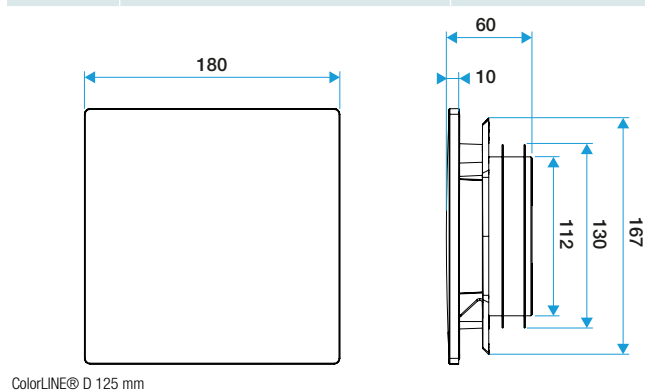

- Grille de ventilation ColorLINE® fixe
- Plaque design D 180 mm, s'adapte sur le support de plaque 80 ou 125 mm
- Coloris : Paprika
- Dimensions : 180x180mm
- S'adapte à toutes les manchettes du marché
- Installation mur ou plafond
- Fonctionne en extraction et insufflation*
- Application : réalité augmentée Aldes ColorLINE®: permet de prévisualiser l'intégration d'une grille ColorLINE® dans votre décoration intérieure
- Entretien facile(*) Avec module de régulation MR Aldes

Grille de ventilation fixe

11022164

Plaque design ColorLINE® Ø 80 ou Ø 125 mm - Paprika

Caractéristiques principales

- grille de ventilation ColorLINE® fixe,
- fonctionne en extraction et insufflation (avec module de régulation MR Aldes),
- existe en 2 diamètres: Ø 80 mm et Ø 125 mm,
- débit Ø 80 de 15 - 60 m³/h,
- débit Ø 125 de 45 - 135 m³/h,
- entretien facile.

Données générales

Références	Matière de l'isolant	Couleur
11022164	-	Paprika

Données dimensionnelles

Références	H (mm)	P (mm)	Ø raccordement (mm)	l (mm)
11022164	180	10	80;125	180

ColorLINE® D 125 mm

ColorLINE® D 80 mm