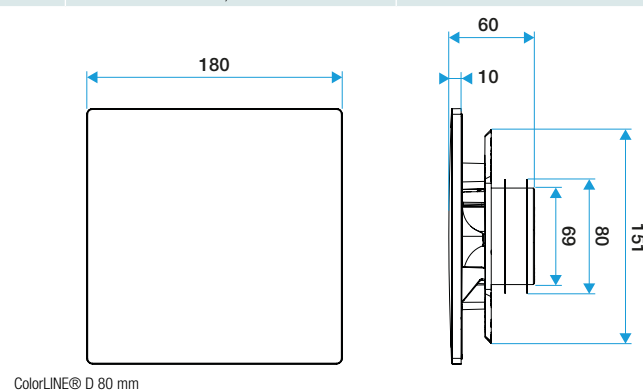

Grille de ventilation fixe

11022164

Plaque design ColorLINE® Ø 80 ou Ø 125 mm - Paprika

Caractéristiques principales

- grille de ventilation ColorLINE® fixe,
- fonctionne en extraction et insufflation (avec module de régulation MR Aldes),
- existe en 2 diamètres: Ø 80 mm et Ø 125 mm,
- débit Ø 80 de 15 - 60 m³/h,
- débit Ø 125 de 45 - 135 m³/h,
- entretien facile.

Données générales

Références	Matière de l'isolant	Couleur
11022164	-	Paprika

Données dimensionnelles

Références	H (mm)	P (mm)	Ø raccordement (mm)	l (mm)
11022164	180	10	80;125	180

ColorLINE® D 125 mm

ColorLINE® D 80 mm