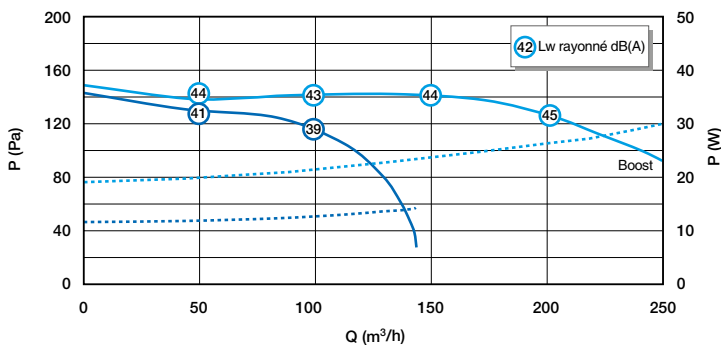

Courbes

Courbe aéraulique et acoustique EasyHOME PureAIR COMPACT Classic