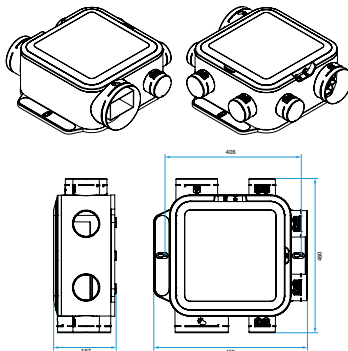

Groupe de ventilation simple flux individuelle à détection multi polluant

11033058

Groupe EasyHOME PureAIR COMPACT Classic + Grilles de ventilation ColorLINE® + Entrées d'air AirFILTER®

Données dimensionnelles

Références	H (mm)	L (mm)	P (mm)	Ø rejet (mm)	Poids (kg)
11033058	187	459	460	160/125	3.7

Encombrement en mm

Données aérauliques

Références	Débit max ErP (m³/h)
11033058	241

Données acoustiques

Références	Pression acoustique à 2 m de la bouche cuisine (dB(A))	Puissance acoustique à la bouche cuisine (dB(A))	Puissance acoustique au groupe à 100 m³/h (dB(A))	Puissance acoustique ErP (dB(A))
11033058	10	27	39	44

Données thermiques

Références	Consommation moyenne journalière F4 (1 bain + 1 WC) (W)	Puissance max en mode BOOST (W)	Puissance max en mode QUOTIDIEN (W)
11033058	14	26	14

Données électriques

Références	Fréquence (Hz)	Intensité de protection (A)	Intensité max (A)	Tension (V)
11033058	50	2	0,2	230

Données réglementaires

Références	Classe énergétique ErP
11033058	E