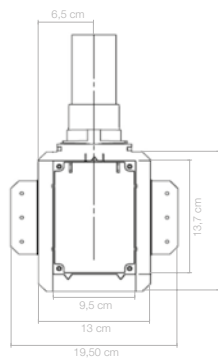

Encombrement contre-prise cloison sèche pour flexible rétractable