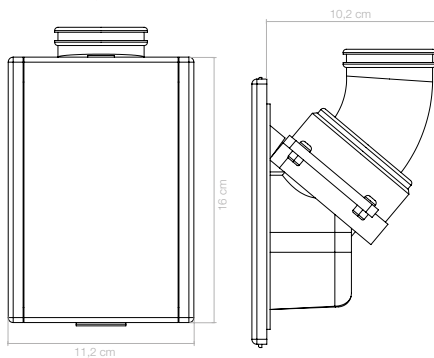

Système d'aspiration centralisée

11071040

Kit installation système de flexible rétractable pour cloison sèche

Composition des kits

- prise d'aspiration (blanche); 1
- Contre-prise pour cloison sèche; 1
- conduit d'aspiration antistatique; 10
- coude allongé 90°; 3
- coude allongé 45°; 2
- coude allongé 22,5°; 2
- manchon F-F; 5
- collier de fixation; 10
- poignée; 1
- flexible de 12 mètres de long; 1

Données générales

Références	Matière de l'isolant
11071040	-

Encombrement prise pour flexible rétractable