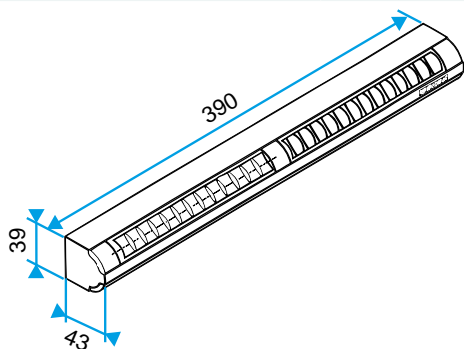

### Données dimensionnelles

Références	H (mm)	L (mm)	Fente (mm)	l (mm)
1101128	39	390	2 x (172 x 12);(250 x 15)	43

EA22, EA30; Entraxe = 370 mm

EA45; Entraxe = 370 mm

Entrée d'air autoréglable