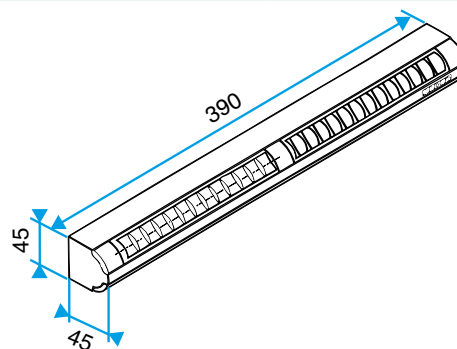

### Données dimensionnelles

Références	H (mm)	L (mm)	Fente (mm)	l (mm)
1101128	39	390	2 x (172 x 12);(250 x 15)	43

EA22, EA30; Entraxe = 370 mm

EA45; Entraxe = 370 mm

Entrée d'air autoréglable