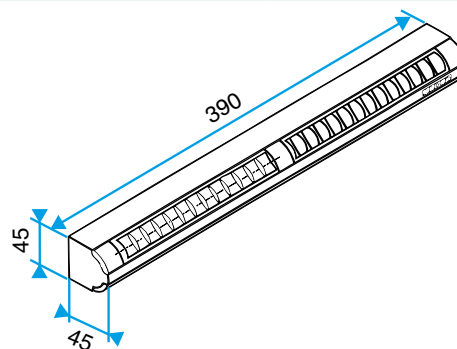

Argumentaire référenceApplication : Entrée d'air Autoréglable Acoustique 30 m³/h, jet d'air vers le plafond

Description :

- Fente double : 2 x (172 x 12) mm ou Fente simple (250 x 15) mm
- Dimensions : 39x39x39 mm
- Couleur blanche
- Installation sur la menuiserie
- Ailettes assure la fonction antimoustique
- Aucune vis de fixation apparente
- Isolement acoustique de 36 dB

Données générales

Références	Matière de l'isolant	Couleur
11011132	-	Blanc

Données dimensionnelles

Références	H (mm)	L (mm)	Fente (mm)	l (mm)
11011132	39	390	2 x (172 x 12);(250 x 15)	43

EA22, EA30; Entraxe = 370 mm