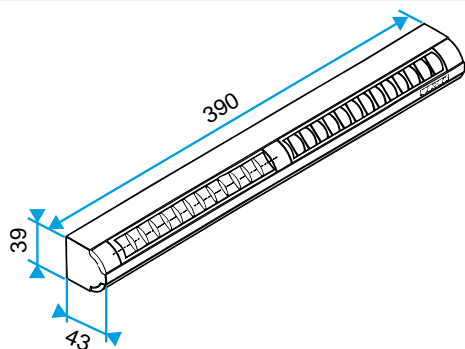

Données générales

Références	Matière de l'isolant	Couleur
11011132	-	Blanc

Données dimensionnelles

Références	H (mm)	L (mm)	Fente (mm)	l (mm)
11011132	39	390	2 x (172 x 12);(250 x 15)	43

EA22, EA30; Entraxe = 370 mm