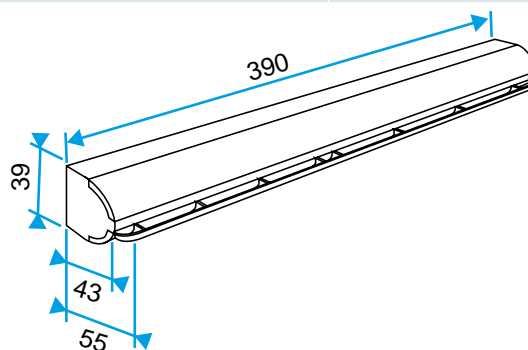

### Données dimensionnelles

Références	H (mm)	L (mm)	Fente (mm)	l (mm)
11011135	39	390	(250 x 15)	43

Entraxe : 370 mm