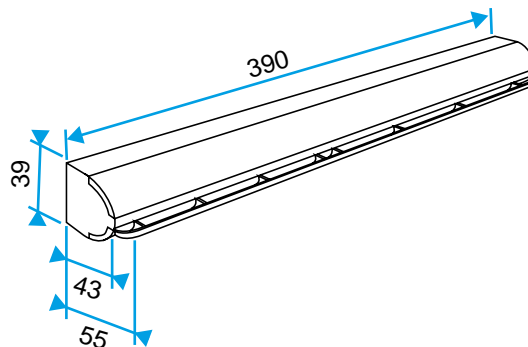

### Données dimensionnelles

Références	H (mm)	L (mm)	Fente (mm)	l (mm)
11011137	39	390	(250 x 15)	43

Entraxe : 370 mm