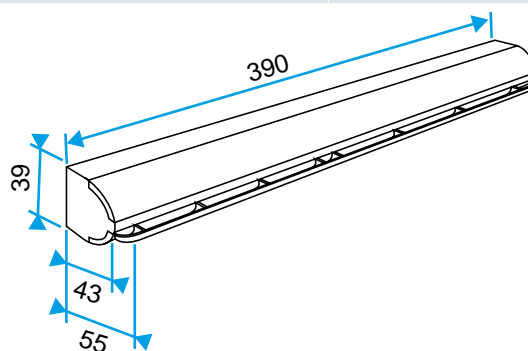

Argumentaire référence

- Fente simple (250 x 15) mm.
- Entrée d'air inversée : positionnement de la fente en bas de l'entrée d'air.

Caractéristiques principales

- entrée d'air autoréglable acoustique,
- s'installe sur une menuiserie,
- existe en différents coloris.

Entrée d'air autoréglable

11011554

 Kit EAI 30 m³/h - 38 dB - Blanc

Composition des kits

Entrée d'air + Auvent standard

Accessoires

Désignations	Références
Auvent limitant - Blanc	11011237
Auvent menuiserie - Chêne clair	11011274
Auvent menuiserie - Ivoire	11011699
Auvent menuiserie - Aluminium	11011753
Auvent menuiserie - Noir	11011813
Auvent menuiserie - Marron	11011814
Auvent menuiserie - Chêne	11011815
Auvent menuiserie - Anthracite	11011424
Auvent menuiserie - Blanc	11011988
Auvent menuiserie pare-pluie APP - Blanc	11011901
Flasque long - Blanc	11011413
Flasque long - Chêne	11011414
Flasque long - Marron	11011415
Flasque long - Noir	11011416
Flasque long - Aluminium	11011417
Flasque long - Chêne clair	11011418
Flasque long - Ivoire	11011419

Données générales

Références	Matière de l'isolant	Couleur
11011554	-	Blanc

Données dimensionnelles

Références	H (mm)	L (mm)	Fente (mm)	I (mm)
11011554	39	390	(250 x 15)	43

Entraxe : 370 mm

Données aérauliques