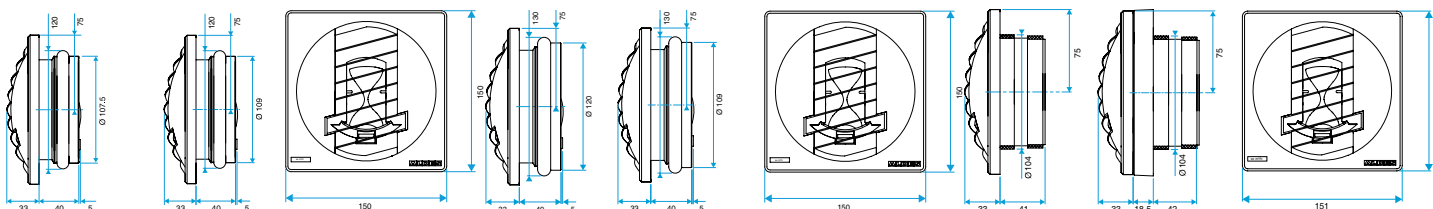

Données générales

Références	Matière de l'isolant	Type de commande	Couleur
11019154	-	Cordelette	Blanc

Bouche d'extraction simple flux autoréglable

11019154 BAP COLOR 45/120 m³/h - Ø 100 mm - Blanc

Données dimensionnelles

Références	H (mm)	L (mm)	Ø raccordement (mm)
11019154	150	33	100

BAP COLOR D116

BAP COLOR D125

BAP COLOR D100

BAP COLOR D0

Données aérauliques

Références	Débit base (m ³ /h)	Débit de pointe (m ³ /h)	Débit nominal (m ³ /h)	Plage de pression (Pa)
11019154	45	120	45/120	50-150