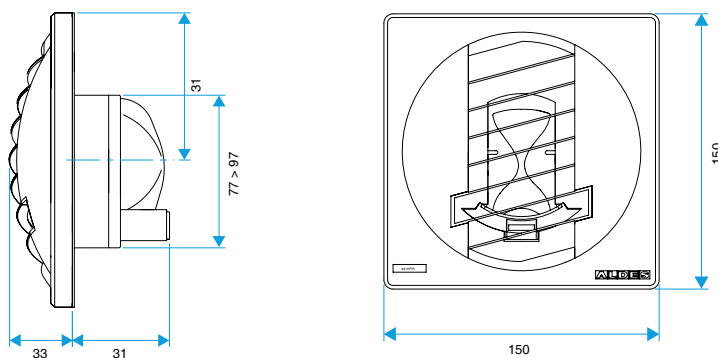

Données générales

Références	Matière de l'isolant	Type de commande	Couleur
11019154	-	Cordelette	Blanc

Bouche d'extraction simple flux autoréglable

11019154 BAP COLOR 45/120 m³/h - Ø 100 mm - Blanc

Données dimensionnelles

Références	H (mm)	L (mm)	Ø raccordement (mm)
11019154	150	33	100

BAP COLOR D116

BAP COLOR D125

BAP COLOR D100

BAP COLOR D0

Données aérauliques

Références	Débit base (m ³ /h)	Débit de pointe (m ³ /h)	Débit nominal (m ³ /h)	Plage de pression (Pa)
11019154	45	120	45/120	50-150