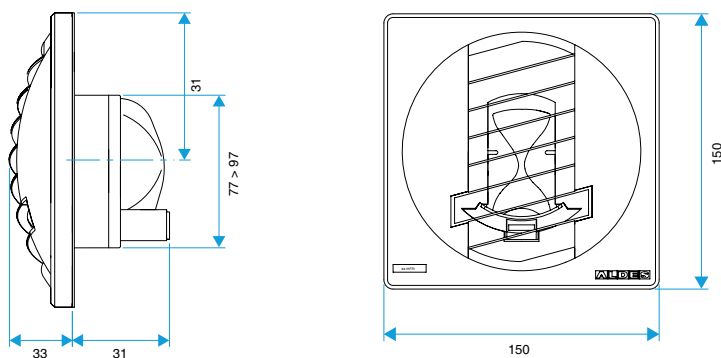

Données générales

Références	Matière de l'isolant	Type de commande	Couleur
11019213	-	Cordelette	Gris

Bouche d'extraction simple flux autoréglable

11019213 BAP COLOR 30/90 m³/h - Ø 125 mm - Gris

Données dimensionnelles

Références	H (mm)	L (mm)	Ø raccordement (mm)
11019213	150	33	125

BAP COLOR D116

BAP COLOR D125

BAP COLOR D100

BAP COLOR D0

Données aérauliques

Références	Débit base (m ³ /h)	Débit de pointe (m ³ /h)	Débit nominal (m ³ /h)	Plage de pression (Pa)
11019213	30	90	30/90	50-150