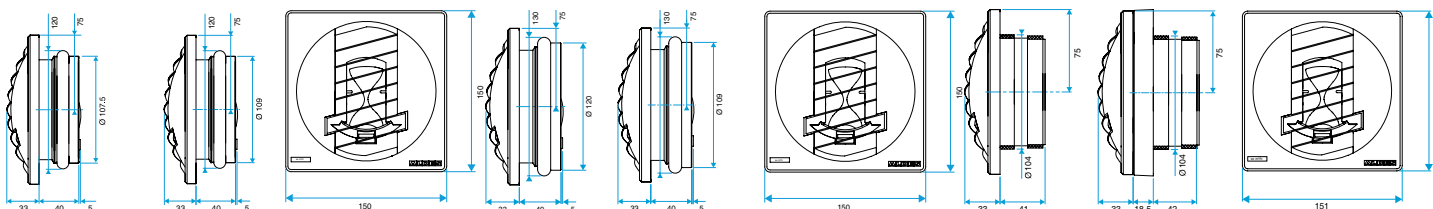

Données générales

Références	Matière de l'isolant	Type de commande	Couleur
11019213	-	Cordelette	Gris

Bouche d'extraction simple flux autoréglable

11019213 BAP COLOR 30/90 m³/h - Ø 125 mm - Gris

Données dimensionnelles

Références	H (mm)	L (mm)	Ø raccordement (mm)
11019213	150	33	125

BAP COLOR D116

BAP COLOR D125

BAP COLOR D100

BAP COLOR D0

Données aérauliques

Références	Débit base (m ³ /h)	Débit de pointe (m ³ /h)	Débit nominal (m ³ /h)	Plage de pression (Pa)
11019213	30	90	30/90	50-150