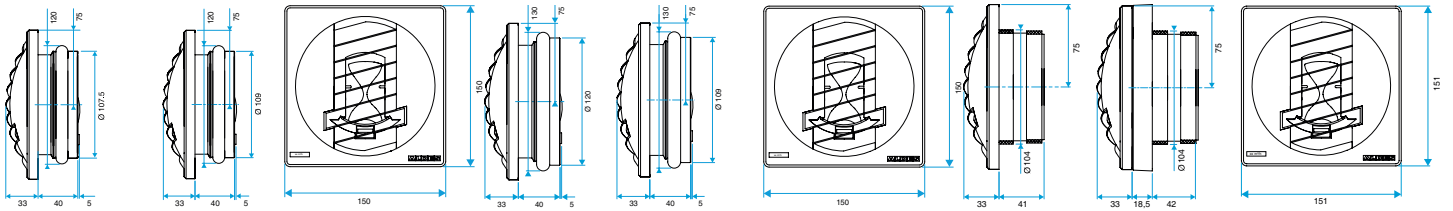

Données générales

Références	Matière de l'isolant	Type de commande	Couleur
11019215	-	Cordelette	Gris

Bouche d'extraction simple flux autoréglable

11019215

BAP COLOR 45/120 m³/h - Ø 125 mm - Gris

Données dimensionnelles

Références	H (mm)	L (mm)	Ø raccordement (mm)
11019215	150	33	125

BAP COLOR D116

BAP COLOR D125

BAP COLOR D100

BAP COLOR D0

Données aérauliques

Références	Débit base (m ³ /h)	Débit de pointe (m ³ /h)	Débit nominal (m ³ /h)	Plage de pression (Pa)
11019215	45	120	45/120	50-150