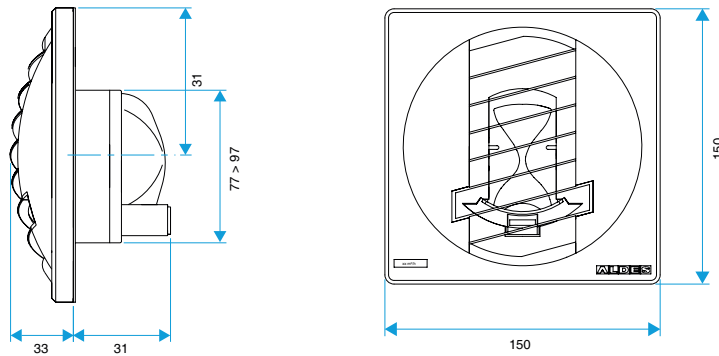

Données générales

Références	Matière de l'isolant	Type de commande	Couleur
11019215	-	Cordelette	Gris

Bouche d'extraction simple flux autoréglable

11019215

BAP COLOR 45/120 m³/h - Ø 125 mm - Gris

Données dimensionnelles

Références	H (mm)	L (mm)	Ø raccordement (mm)
11019215	150	33	125

BAP COLOR D116

BAP COLOR D125

BAP COLOR D100

BAP COLOR D0

Données aérauliques

Références	Débit base (m ³ /h)	Débit de pointe (m ³ /h)	Débit nominal (m ³ /h)	Plage de pression (Pa)
11019215	45	120	45/120	50-150