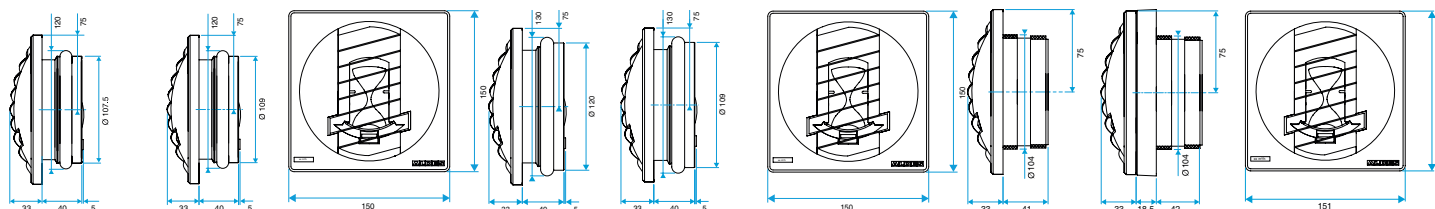

Données générales

Références	Matière de l'isolant	Type de commande	Couleur
11019233	-	Cordelette	Gris

Bouche d'extraction simple flux autoréglable

11019233

BAP COLOR 30/90 m³/h - Ø 116 mm - Gris

Données dimensionnelles

Références	H (mm)	L (mm)	Ø raccordement (mm)
11019233	150	33	116

BAP COLOR D116

BAP COLOR D125

BAP COLOR D100

BAP COLOR D0

Données aérauliques

Références	Débit base (m ³ /h)	Débit de pointe (m ³ /h)	Débit nominal (m ³ /h)	Plage de pression (Pa)
11019233	30	90	30/90	50-150