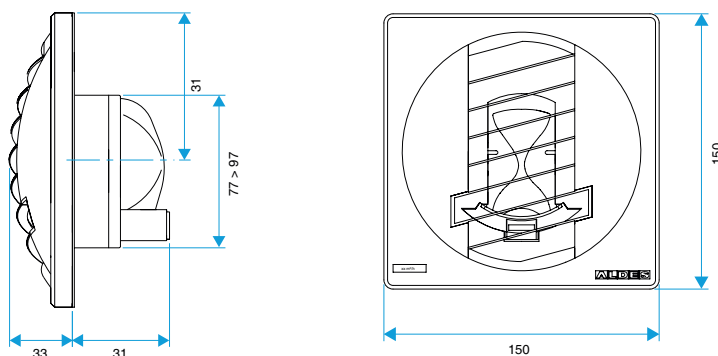

Données générales

Références	Matière de l'isolant	Type de commande	Couleur
11019233	-	Cordelette	Gris

Bouche d'extraction simple flux autoréglable

11019233

BAP COLOR 30/90 m³/h - Ø 116 mm - Gris

Données dimensionnelles

Références	H (mm)	L (mm)	Ø raccordement (mm)
11019233	150	33	116

BAP COLOR D116

BAP COLOR D125

BAP COLOR D100

BAP COLOR D0

Données aérauliques

Références	Débit base (m ³ /h)	Débit de pointe (m ³ /h)	Débit nominal (m ³ /h)	Plage de pression (Pa)
11019233	30	90	30/90	50-150