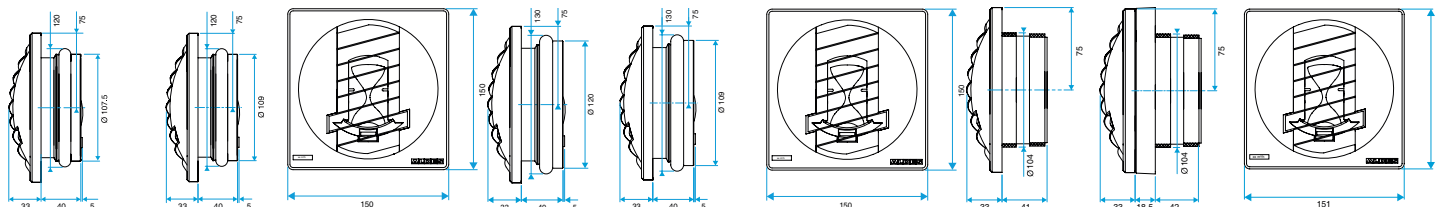

Données générales

Références	Matière de l'isolant	Type de commande	Couleur
11019254	-	Cordelette	Gris

Bouche d'extraction simple flux autoréglable

11019254

BAP COLOR 45/105 m³/h - Ø 100 mm - Gris

Données dimensionnelles

Références	H (mm)	L (mm)	Ø raccordement (mm)
11019254	150	33	100

BAP COLOR D116

BAP COLOR D125

BAP COLOR D100

BAP COLOR D0

Données aérauliques

Références	Débit base (m ³ /h)	Débit de pointe (m ³ /h)	Débit nominal (m ³ /h)	Plage de pression (Pa)
11019254	45	105	45/105	50-150