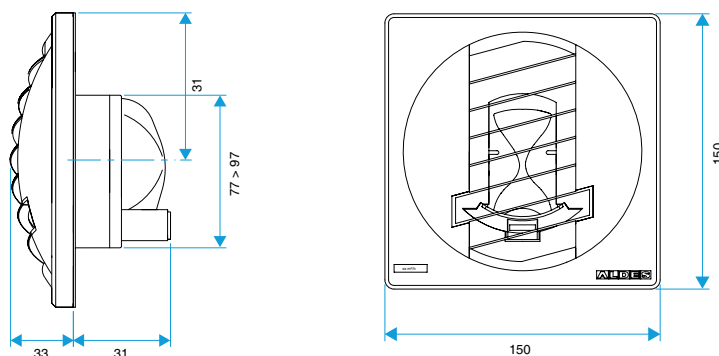

Données générales

Références	Matière de l'isolant	Type de commande	Couleur
11019254	-	Cordelette	Gris

Bouche d'extraction simple flux autoréglable

11019254

BAP COLOR 45/105 m³/h - Ø 100 mm - Gris

Données dimensionnelles

Références	H (mm)	L (mm)	Ø raccordement (mm)
11019254	150	33	100

BAP COLOR D116

BAP COLOR D125

BAP COLOR D100

BAP COLOR D0

Données aérauliques

Références	Débit base (m ³ /h)	Débit de pointe (m ³ /h)	Débit nominal (m ³ /h)	Plage de pression (Pa)
11019254	45	105	45/105	50-150