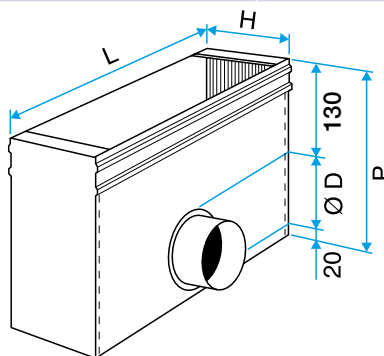

Neuf, Rénovation, Locaux tertiaires

Mise en oeuvre

- fixation non apparente de la grille grâce à des clips à friction.

Argumentaire référence

- Barres frontales fixes horizontales espacées de 13 mm, déflexion 0°.
- Finition aluminium anodisé, teinte naturelle satinée.
- Fixation non apparente par clips à friction.

Caractéristiques principales

- acier galvanisé,
- piquage sur le côté.

Données générales

Références	Matière de l'isolant
11053661	-

Données dimensionnelles

Références	H (mm)	L (mm)
11053661	75	1000

Plénum ME F3