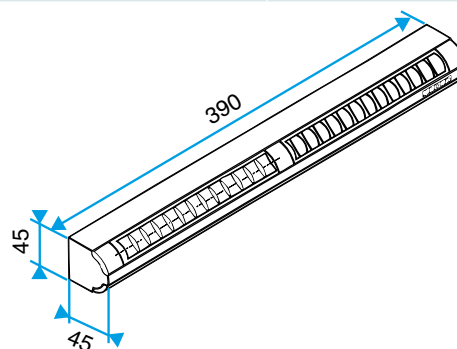

Données générales

Références	Matière de l'isolant	Couleur
11011539	-	Blanc

Données dimensionnelles

Références	H (mm)	L (mm)	Fente (mm)	I (mm)
11011539	39	390	2 x (172 x 12);(250 x 15)	43

EA22, EA30; Entraxe = 370 mm