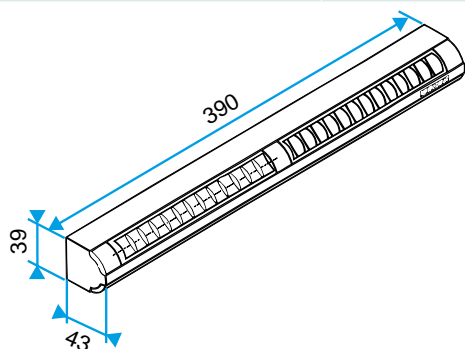

Argumentaire référence

Application :

- Entrée d'air Autoréglable Acoustique 30 m³/h.

Description :

- Fente double : 2 x (172 x 12) mm ou Fente simple (250 x 15) mm,
- Dimensions : 39x39x390mm,
- Installation sur la menuiserie,
- Kit EA: entrée d'air EA fourni avec auvent standard,
- Couleur blanche,
- Ailettes assure la fonction antimoustique,
- Aucune vis de fixation apparente,
- Isolement acoustique 37 dB.

Données générales

Références	Matière de l'isolant	Couleur
11011539	-	Blanc

Données dimensionnelles

Références	H (mm)	L (mm)	Fente (mm)	I (mm)
11011539	39	390	2 x (172 x 12);(250 x 15)	43

EA22, EA30; Entraxe = 370 mm