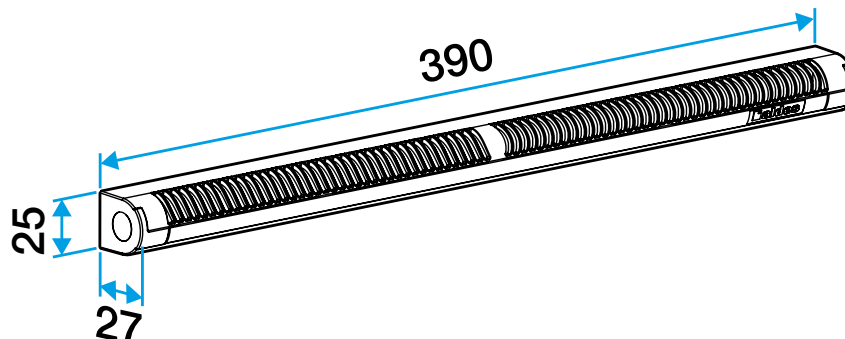

Argumentaire référence

Application :

- Fente double : 2 x (172 x 12) mm ou Fente simple (250 x 15) mm ou (250 x 12) mm.
- Installation sur la menuiserie.

Description :

- Une seule référence pour 3 débits.
- Ailettes assurant la fonction anti-moustiques.
- Aucune vis de fixation apparente.

Entrée d'air autoréglable

11011513

EMMA 22/30/45 m³/h - Marron

Caractéristiques principales

- entrée d'air autoréglable,
- s'installe sur une menuiserie,
- existe en différents coloris.

Accessoires

Désignations	Références
Auvent limitant - Blanc	11011237
Auvent menuiserie - Chêne clair	11011274
Auvent menuiserie - Anthracite	11011424
Auvent menuiserie - Ivoire	11011699
Auvent menuiserie - Aluminium	11011753
Auvent menuiserie - Noir	11011813
Auvent menuiserie - Marron	11011814
Auvent menuiserie - Chêne	11011815
Auvent menuiserie - Blanc	11011988
Auvent acoustique pour EHL, EA, EHB2 - Blanc	11011972
Auvent acoustique pour EHL, EA, EHB2 - Aluminium	11011755
Auvent acoustique pour EHL, EA et EHB2 - Chêne clair	11011271
Auvent acoustique pour EHL, EA et EHB2 - Marron	11011260
Auvent acoustique pour EHL, EA et EHB2 - Chêne	11011261
Auvent acoustique pour EHL, EA et EHB2 - Noir	11011262
Auvent acoustique pour EHL, EA et EHB2 - Ivoire	11011263
Auvent acoustique pour EHL, EA, EHB2 - Anthracite	11011425
Auvent acoustique anti insecte pour EHL, EA, EHB2 - Blanc	11011426
Auvent menuiserie pare-pluie APP - Blanc	11011901
Flasque long - Blanc	11011413
Flasque long - Chêne	11011414
Flasque long - Marron	11011415
Flasque long - Aluminium	11011417
Flasque long - Chêne clair	11011418
Flasque long - Ivoire	11011419
Flasque long - Noir	11011416

Données générales

Références	Matière de l'isolant	Couleur
11011513	-	Marron

Données dimensionnelles

Références	H (mm)	L (mm)	Fente (mm)	l (mm)
11011513	25	390	2 x (172 x 12);(250 x 15);(250 x 12)	27

Entraxe : 370 mm