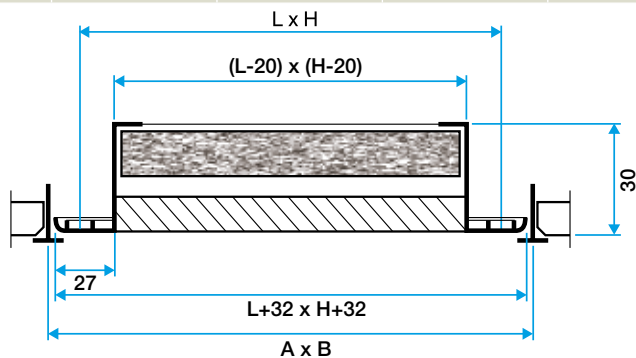

## 11050743

AC 174 WZ F0 563x563 AxB=600x600

### Données dimensionnelles

Références	A (mm)	B (mm)	H (mm)	L (mm)	A x B* (mm)	D (mm)	Filtre standard (mm)	H1 (mm)
11050743	600	600	563	563	600X600	250	550X500	360

Grille AC 174 W avec filtre