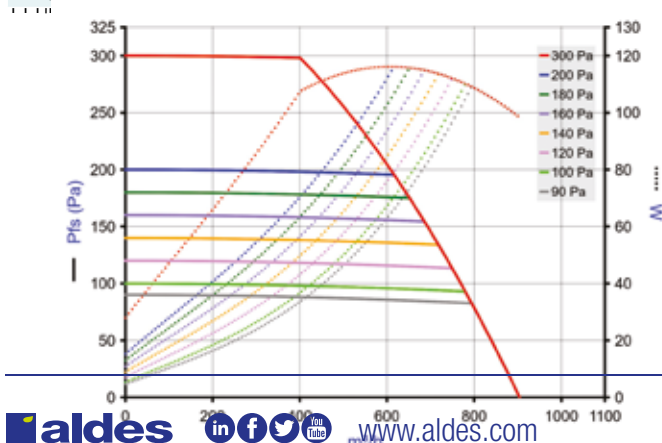

81/caracfamille

81inputfamille

82/caracfamille

82inputfamille

83/caracfamille

83inputfamille

84/caracfamille

84inputfamille

85/caracfamille

85inputfamille

Références	Débit (m³/h)
11034597	600

148input

1883libpurlmergeH

1845/caracpubli	1371libpur
1845input	140input

2492libpurlmergeH

1845/caracpubli	1371libpur
1845input	140input

2893libpurlmergeH

2115/caracpubli	2116libpur
2115input	2116input

Références	Indice de protection	Intensité maximale (A)	Puissance maximale (W)	Alimentation électrique
11034597	IP20	0,75	95	Monophasée

- > Courbes aérauliques établies selon la norme NF EN ISO 5801.
- > P (Pa) = Pression statique.
- > P(W) = puissance consommée.