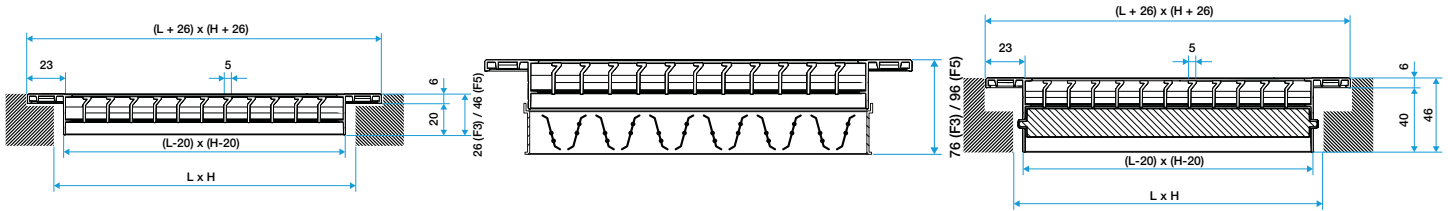

**Description produit**

La grille intérieure en aluminium GRIDLINED Wall est disponible en simple déflexion pour la reprise d'air et en double déflexion pour le soufflage dans les bâtiments tertiaires. A installer grâce à des fixations non apparentes en mur ou en allège. La dimension maxi est de 2000 x 800 mm. Cette grille est compatible avec la finition AldesArchitect pour une finition esthétique élégante et design.

**Domaines d'application**

Neuf, Rénovation, Locaux tertiaires

**Mise en oeuvre**

- montage mural ou en allège,
- fixation non apparente par clips ou fermoirs.

**Caractéristiques principales**

- grille de soufflage ou de reprise,
- profils d'aluminium extrudés,
- barre frontales fixes horizontales,
- déflexion 15°,
- cadre largeur 23 mm,
- simple ou double déflexion,
- noyau seul sans cadre disponible,
- fixation non apparente par clips ou fermoirs,
- finition AldesArchitect disponible.

### Données dimensionnelles

Références	H (mm)	L (mm)
11050565	100	500

Grille Gridlined wall

Grille Gridlined wall avec registre monté

Grille Gridlined wall double déflexion

Grille Gridlined wall double déflexion avec registre monté