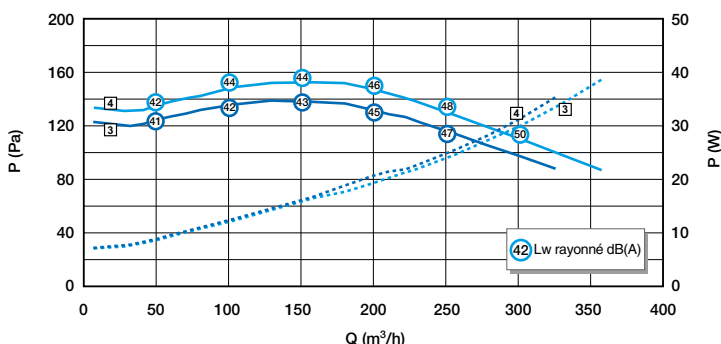

#### Visuel installation 1

Montage faux-plafond

Installation avec conduits semi-rigides Optiflex

#### Courbes

2 niveaux de pression [3] ou [4] au choix, réglables sur site.

Courbe aéraulique et acoustique EasyHOME Hygro COMPACT HP