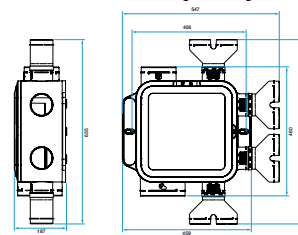

**Données dimensionnelles**

Références	H (mm)	L (mm)	l (mm)	Ø rejet (mm)	Poids (kg)
11033052	187	460	459	160	3,6

Encombrement version 4 piquages Ø80 en mm

Encombrement version 6 piquages Ø80 en mm

Groupe de ventilation simple flux individuelle hygoréglable