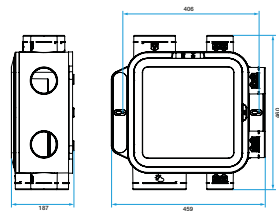

**Données dimensionnelles**

Références	H (mm)	L (mm)	l (mm)	Ø rejet (mm)	Poids (kg)
11033052	187	460	459	160	3,6

Encombrement version 4 piquages Ø80 en mm

Encombrement version 6 piquages Ø80 en mm

Groupe de ventilation simple flux individuelle hygoréglable