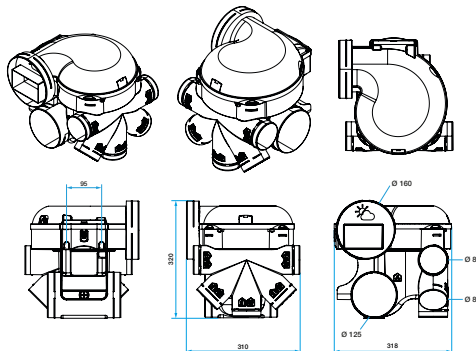

#### Données dimensionnelles

Références	H (mm)	L (mm)	l (mm)	Ø rejet (mm)	Poids (kg)
11033046	320	318	310	160	2,7

Encombrement en mm