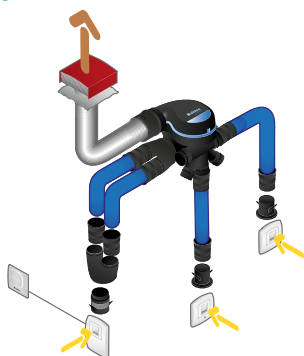

Visuel installation 1

Installation avec conduits semi-rigides Optiflex