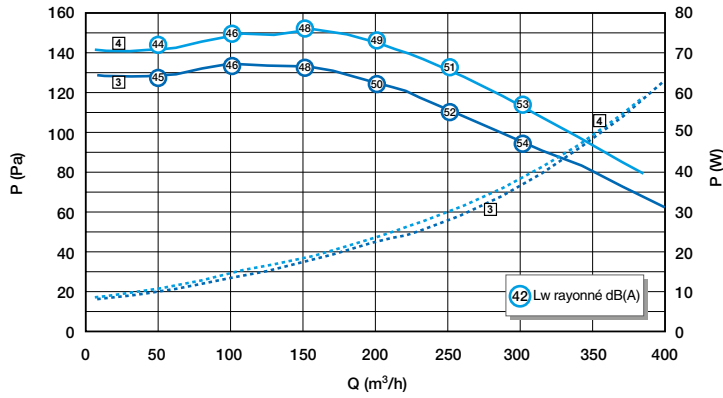

#### Visuel installation 1

Installation avec conduits semi-rigides Optiflex

Installation avec conduits souples Algaïne isolée

Groupe de ventilation simple flux individuelle hygoréglable

11033046

Groupe EasyHOME HYGRO Premium HP

Courbes

2 niveaux de pression [3] ou [4] au choix, réglables sur site.

Courbe aéraulique et acoustique EasyHOME Hygro HP