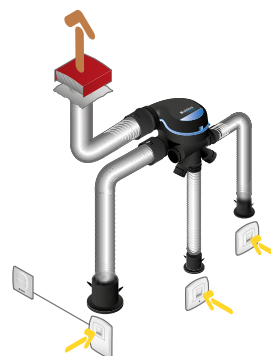

Installation avec conduits souples Algaïne isolée