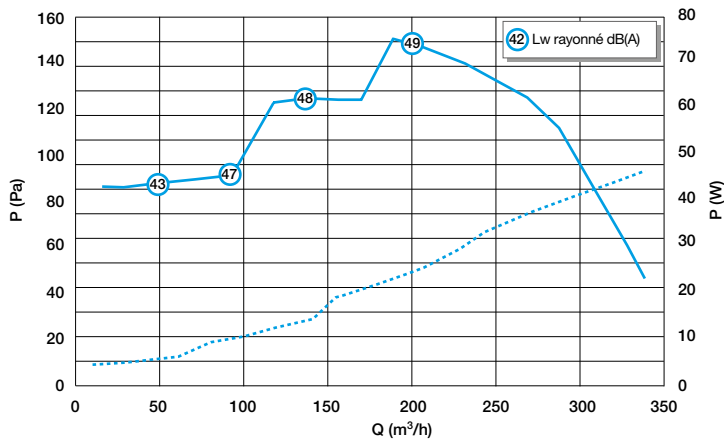

Données réglementaires

Références	Classe énergétique ErP
11033033	B

Visuel installation 1

Installation avec conduits semi-rigides Optiflex

Installation avec conduits souples Algaïne isolée

Groupe de ventilation simple flux individuelle hygoréglable

11033033

Groupe EasyHOME HYGRO Premium MW

Courbes

Courbe aéraulique et acoustique EasyHOME Hygro MW