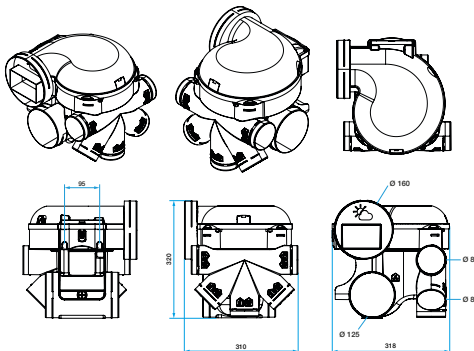

Groupe de ventilation simple flux individuelle hygroréglable

11033033

Groupe EasyHOME HYGRO Premium MW

Données dimensionnelles

Références	H (mm)	L (mm)	l (mm)	Ø rejet (mm)	Poids (kg)
11033033	320	318	310	160	2,7